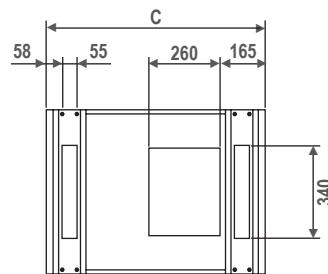

ORDERING GUIDE

Part Number	RU	Dimensions (mm)			Total Height	Weight (kg)
		Height* (A)	Width (B)	Depth (C)		
ARFX60622U	22	1115	600	600	1185	61.0
ARFX60822U	22	1115	600	800	1185	74.0
ARFX60632U	32	1550	600	600	1620	80.0
ARFX60832U	32	1550	600	800	1620	96.0
ARFX6932U^^	32	1550	600	960	1620	106.0
ARFX61032U	32	1550	600	1000	1620	107.0
ARFX60642U	42	1995	600	600	2065	97.0
ARFX60842U	42	1995	600	800	2065	105.0
ARFX6942U^^	42	1995	600	960	2065	123.0
ARFX61042U	42	1995	600	1000	2065	124.0
ARFX8942U^^	42	1995	800	960	2065	169.0
ARFX81042U	42	1995	800	1000	2065	168.0
ARFX60645U	45	2130	600	600	2200	107.0
ARFX60845U	45	2130	600	800	2200	115.0
ARFX61045U	45	2130	600	1000	2200	134.0
ARFX81045U	45	2130	800	1000	2200	175.0
ARFX6647U^^	47	2200	600	600	2270	109.0
ARFX6847U^^	47	2200	600	800	2270	117.0
ARFX6947U^^	47	2200	600	960	2270	137.0
ARFX8947U^^	47	2200	800	960	2270	179.0

* Height does not include feet or castors

^^ While stocks last - **RUN OUT SALE ON NOW!**

Ausrack Floor *onyX*

19 inch light duty network cabinets

TECHNICAL DRAWINGS

Front View

Side View

Top View