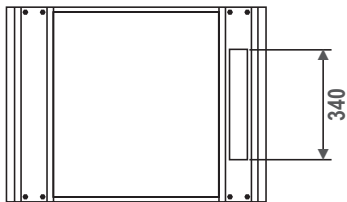

ORDERING GUIDE

Part Number	RU	Dimensions (mm)			Total Height	Weight (kg)
		Height* (A)	Width (B)	Depth (C)		
ARFX60622U	22	1115	600	600	1185	61.0
ARFX60822U	22	1115	600	800	1185	74.0
ARFX60632U	32	1550	600	600	1620	80.0
ARFX60832U	32	1550	600	800	1620	96.0
ARFX6932U^^	32	1550	600	960	1620	106.0
ARFX61032U	32	1550	600	1000	1620	107.0
ARFX60642U	42	1995	600	600	2065	97.0
ARFX60842U	42	1995	600	800	2065	105.0
ARFX6942U^^	42	1995	600	960	2065	123.0
ARFX61042U	42	1995	600	1000	2065	124.0
ARFX8942U^^	42	1995	800	960	2065	169.0
ARFX81042U	42	1995	800	1000	2065	168.0
ARFX60645U	45	2130	600	600	2200	107.0
ARFX60845U	45	2130	600	800	2200	115.0
ARFX61045U	45	2130	600	1000	2200	134.0
ARFX81045U	45	2130	800	1000	2200	175.0
ARFX6647U^^	47	2200	600	600	2270	109.0
ARFX6847U^^	47	2200	600	800	2270	117.0
ARFX6947U^^	47	2200	600	960	2270	137.0
ARFX8947U^^	47	2200	800	960	2270	179.0

* Height does not include feet or castors

^^ While stocks last - **RUN OUT SALE ON NOW!**

Ausrack Floor *onyX*

19 inch light duty network cabinets

TECHNICAL DRAWINGS

Front View

Side View

Top View