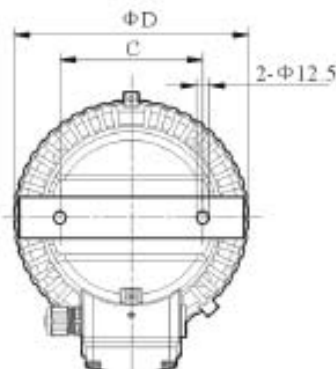

### other parameters

Mounting type	Size (mm)	Weight (kg)	IP code	Cable Entries
Bracket	280x220x156	5.4	IP66	M25
90° Pole	290x240x160	5.6	IP66	M25
25° Pole	290x240x160	5.6	IP66	M25
Wall	290x240x160	5.6	IP66	M25

### installation method

Bracket

Ceiling Bracket

Pendant Bracket

Trunnion bracket

Dimension Table

Dimension	LEDA030	LEDA045 & LEDA060
A1	156	160
A2	186	190
A3	220	223
A4	330	368
B	153	180
C	140	160
D	230	280
E	220	268
F	229	265
G	220	240
H	250	270
I	40	40

## installation method

Dimension Table

Dimension	CZ0873/1	CZ0874/1
A1	156	160
A2	225	253
B	435	485
C	370	415
D	230	280
F	272	377