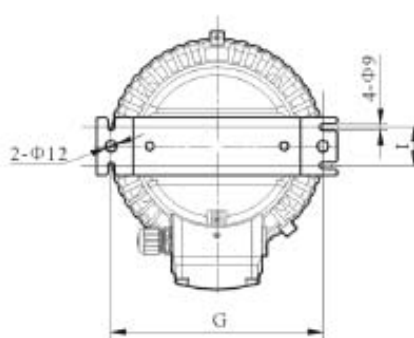

### other parameters

Mounting type	Size (mm)	Weight (kg)	IP code	Cable Entries
Bracket	280x220x156	5.4	IP66	M25
90° Pole	290x240x160	5.6	IP66	M25
25° Pole	290x240x160	5.6	IP66	M25
Wall	290x240x160	5.6	IP66	M25

### installation method

Bracket

Ceiling Bracket

Pendant Bracket

Trunnion bracket

Dimension Table

Dimension	LEDA030	LEDA045 & LEDA060
A1	156	160
A2	186	190
A3	220	223
A4	330	368
B	153	180
C	140	160
D	230	280
E	220	268
F	229	265
G	220	240
H	250	270
I	40	40

## installation method

Dimension Table

Dimension	CZ0873/1	CZ0874/1
A1	156	160
A2	225	253
B	435	485
C	370	415
D	230	280
F	272	377