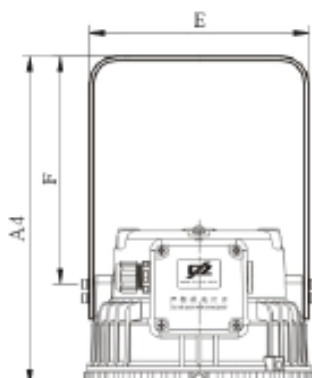

### other parameters

Mounting type	Size (mm)	Weight (kg)	IP code	Cable Entries
Bracket	280x220x156	5.4	IP66	M25
90° Pole	290x240x160	5.6	IP66	M25
25° Pole	290x240x160	5.6	IP66	M25
Wall	290x240x160	5.6	IP66	M25

### installation method

Bracket

Ceiling Bracket

Pendant Bracket

Trunnion bracket

Dimension Table

Dimension	LEDA030	LEDA045 & LEDA060
A1	156	160
A2	186	190
A3	220	223
A4	330	368
B	153	180
C	140	160
D	230	280
E	220	268
F	229	265
G	220	240
H	250	270
I	40	40

## installation method

Dimension Table

Dimension	CZ0873/1	CZ0874/1
A1	156	160
A2	225	253
B	435	485
C	370	415
D	230	280
F	272	377