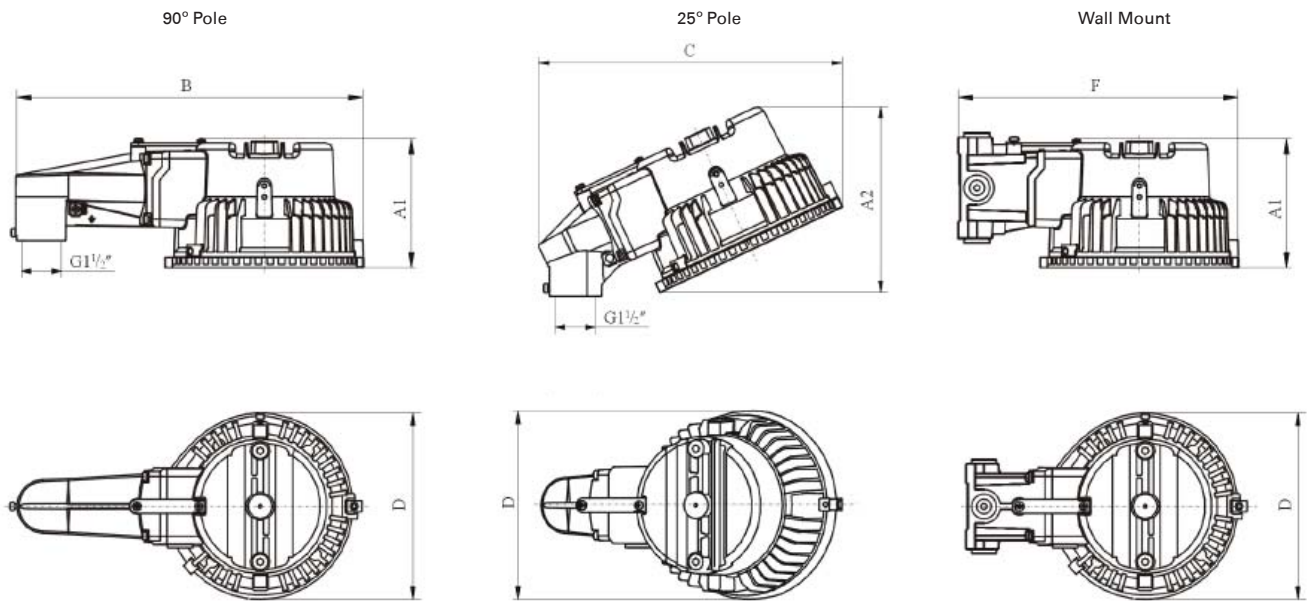

### installation method

Bracket

Ceiling Bracket

Pendant Bracket

Trunnion bracket

Dimension Table

Dimension	LEDA030	LEDA045 & LEDA060
A1	156	160
A2	186	190
A3	220	223
A4	330	368
B	153	180
C	140	160
D	230	280
E	220	268
F	229	265
G	220	240
H	250	270
I	40	40

## installation method

Dimension Table

Dimension	CZ0873/1	CZ0874/1
A1	156	160
A2	225	253
B	435	485
C	370	415
D	230	280
F	272	377