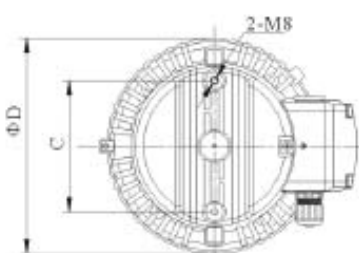

### other parameters

Mounting type	Size (mm)	Weight (kg)	IP code	Cable Entries
Bracket	280x220x156	5.4	IP66	M25
90° Pole	290x240x160	5.6	IP66	M25
25° Pole	290x240x160	5.6	IP66	M25
Wall	290x240x160	5.6	IP66	M25

### installation method

Bracket

Ceiling Bracket

Pendant Bracket

Trunnion bracket

Dimension Table

Dimension	LEDA030	LEDA045 & LEDA060
A1	156	160
A2	186	190
A3	220	223
A4	330	368
B	153	180
C	140	160
D	230	280
E	220	268
F	229	265
G	220	240
H	250	270
I	40	40

## installation method

Dimension Table

Dimension	CZ0873/1	CZ0874/1
A1	156	160
A2	225	253
B	435	485
C	370	415
D	230	280
F	272	377