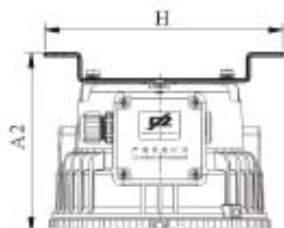

Ceiling Bracket