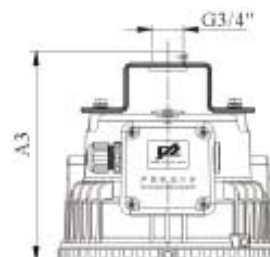

### other parameters

Mounting type	Size (mm)	Weight (kg)	IP code	Cable Entries
Bracket	280x220x156	5.4	IP66	M25
90° Pole	290x240x160	5.6	IP66	M25
25° Pole	290x240x160	5.6	IP66	M25
Wall	290x240x160	5.6	IP66	M25

### installation method

Bracket

Ceiling Bracket

Pendant Bracket

Trunnion bracket

Dimension Table

Dimension	LEDA030	LEDA045 & LEDA060
A1	156	160
A2	186	190
A3	220	223
A4	330	368
B	153	180
C	140	160
D	230	280
E	220	268
F	229	265
G	220	240
H	250	270
I	40	40

## installation method

Dimension Table

Dimension	CZ0873/1	CZ0874/1
A1	156	160
A2	225	253
B	435	485
C	370	415
D	230	280
F	272	377