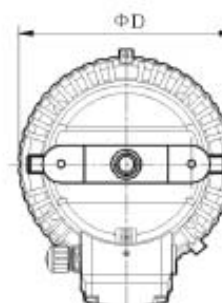

### other parameters

Mounting type	Size (mm)	Weight (kg)	IP code	Cable Entries
Bracket	280x220x156	5.4	IP66	M25
90° Pole	290x240x160	5.6	IP66	M25
25° Pole	290x240x160	5.6	IP66	M25
Wall	290x240x160	5.6	IP66	M25

### installation method

Bracket

Ceiling Bracket

Pendant Bracket

Trunnion bracket

Dimension Table

Dimension	LEDA030	LEDA045 & LEDA060
A1	156	160
A2	186	190
A3	220	223
A4	330	368
B	153	180
C	140	160
D	230	280
E	220	268
F	229	265
G	220	240
H	250	270
I	40	40

## installation method

Dimension Table

Dimension	CZ0873/1	CZ0874/1
A1	156	160
A2	225	253
B	435	485
C	370	415
D	230	280
F	272	377