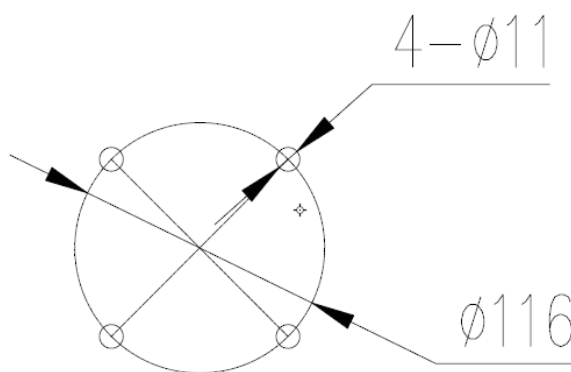

## other parameters

Product type	Size (mm)	Weight (kg)	Ambient Temperature (°C)	Temp classification	IP code
LEDA05	230 x 180 x 116	2.6	-40°C ~ +55°C	T6	66

## dimensional drawings