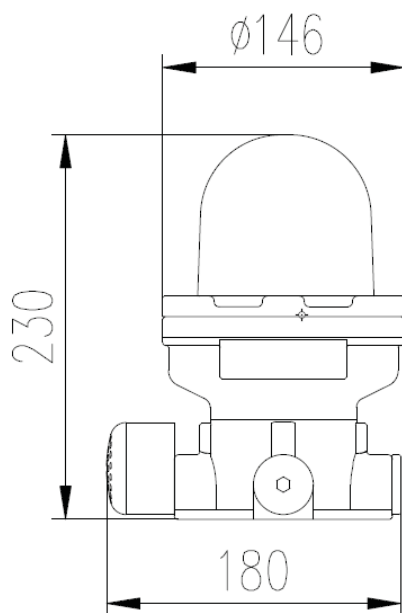

## other parameters

Product type	Size (mm)	Weight (kg)	Ambient Temperature (°C)	Temp classification	IP code
LEDA05	230 x 180 x 116	2.6	-40°C ~ +55°C	T6	66

## dimensional drawings