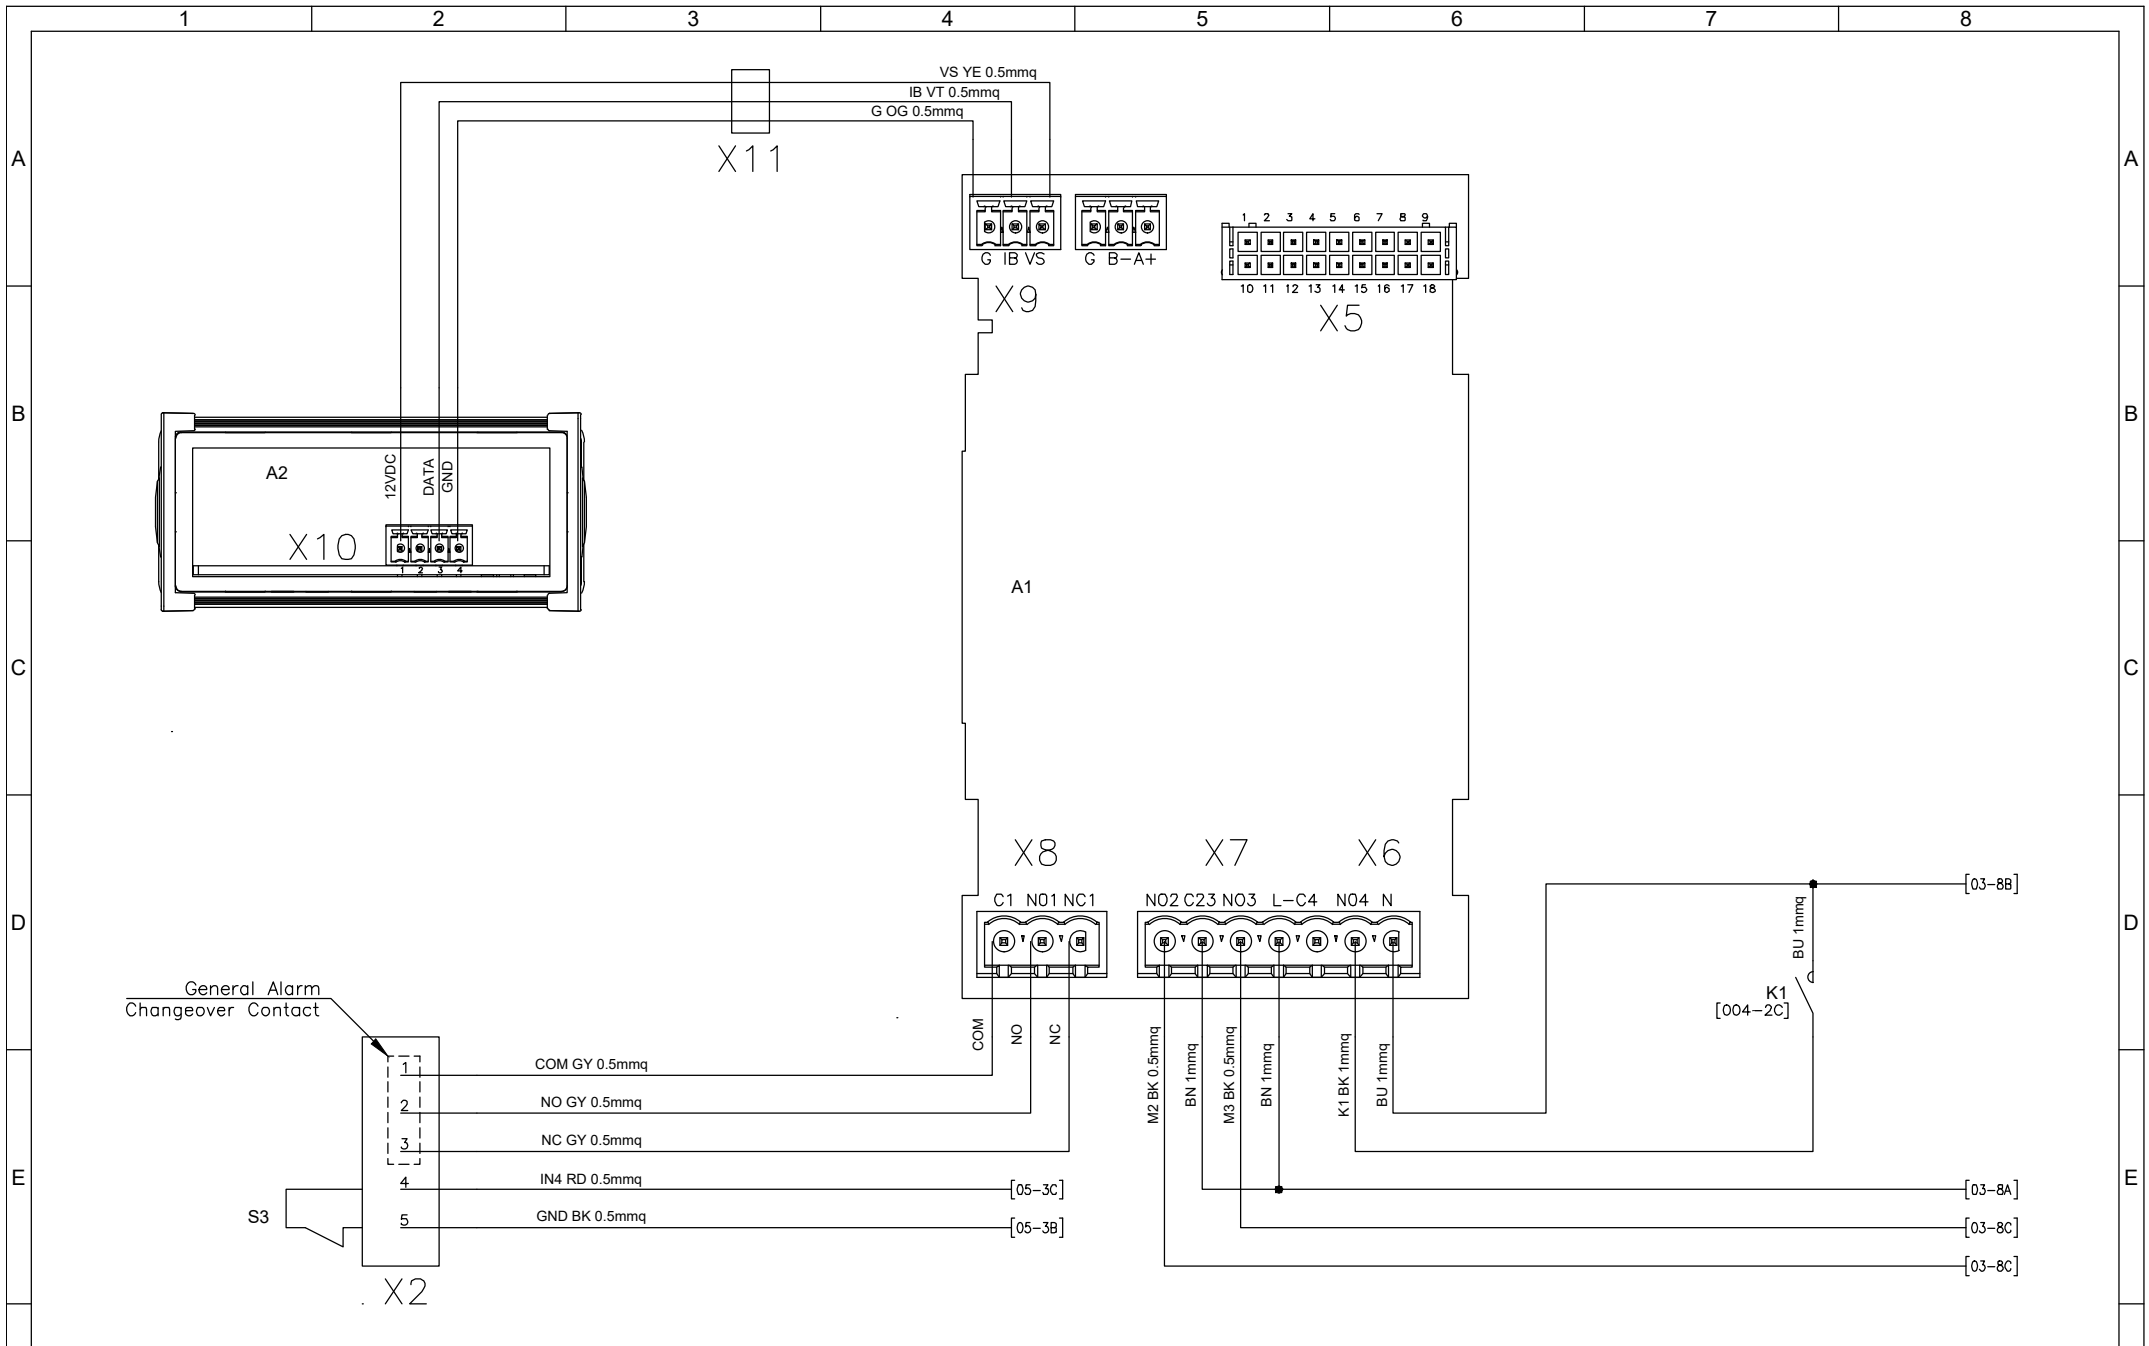

Schema Elettrico - Wiring Diagram

Codice: TSE418

Page 003 of 006

Revisione: 00

TEXA INDUSTRIES S.r.l.
STRADA CA' BRUCIATA, 5
46020 PEGOGNAGA MANTOVA ITALY
TEL. +39 0376-554511
www.texaindustries.com

TSE418R00Elettra schema elettrico NOX60.dwg