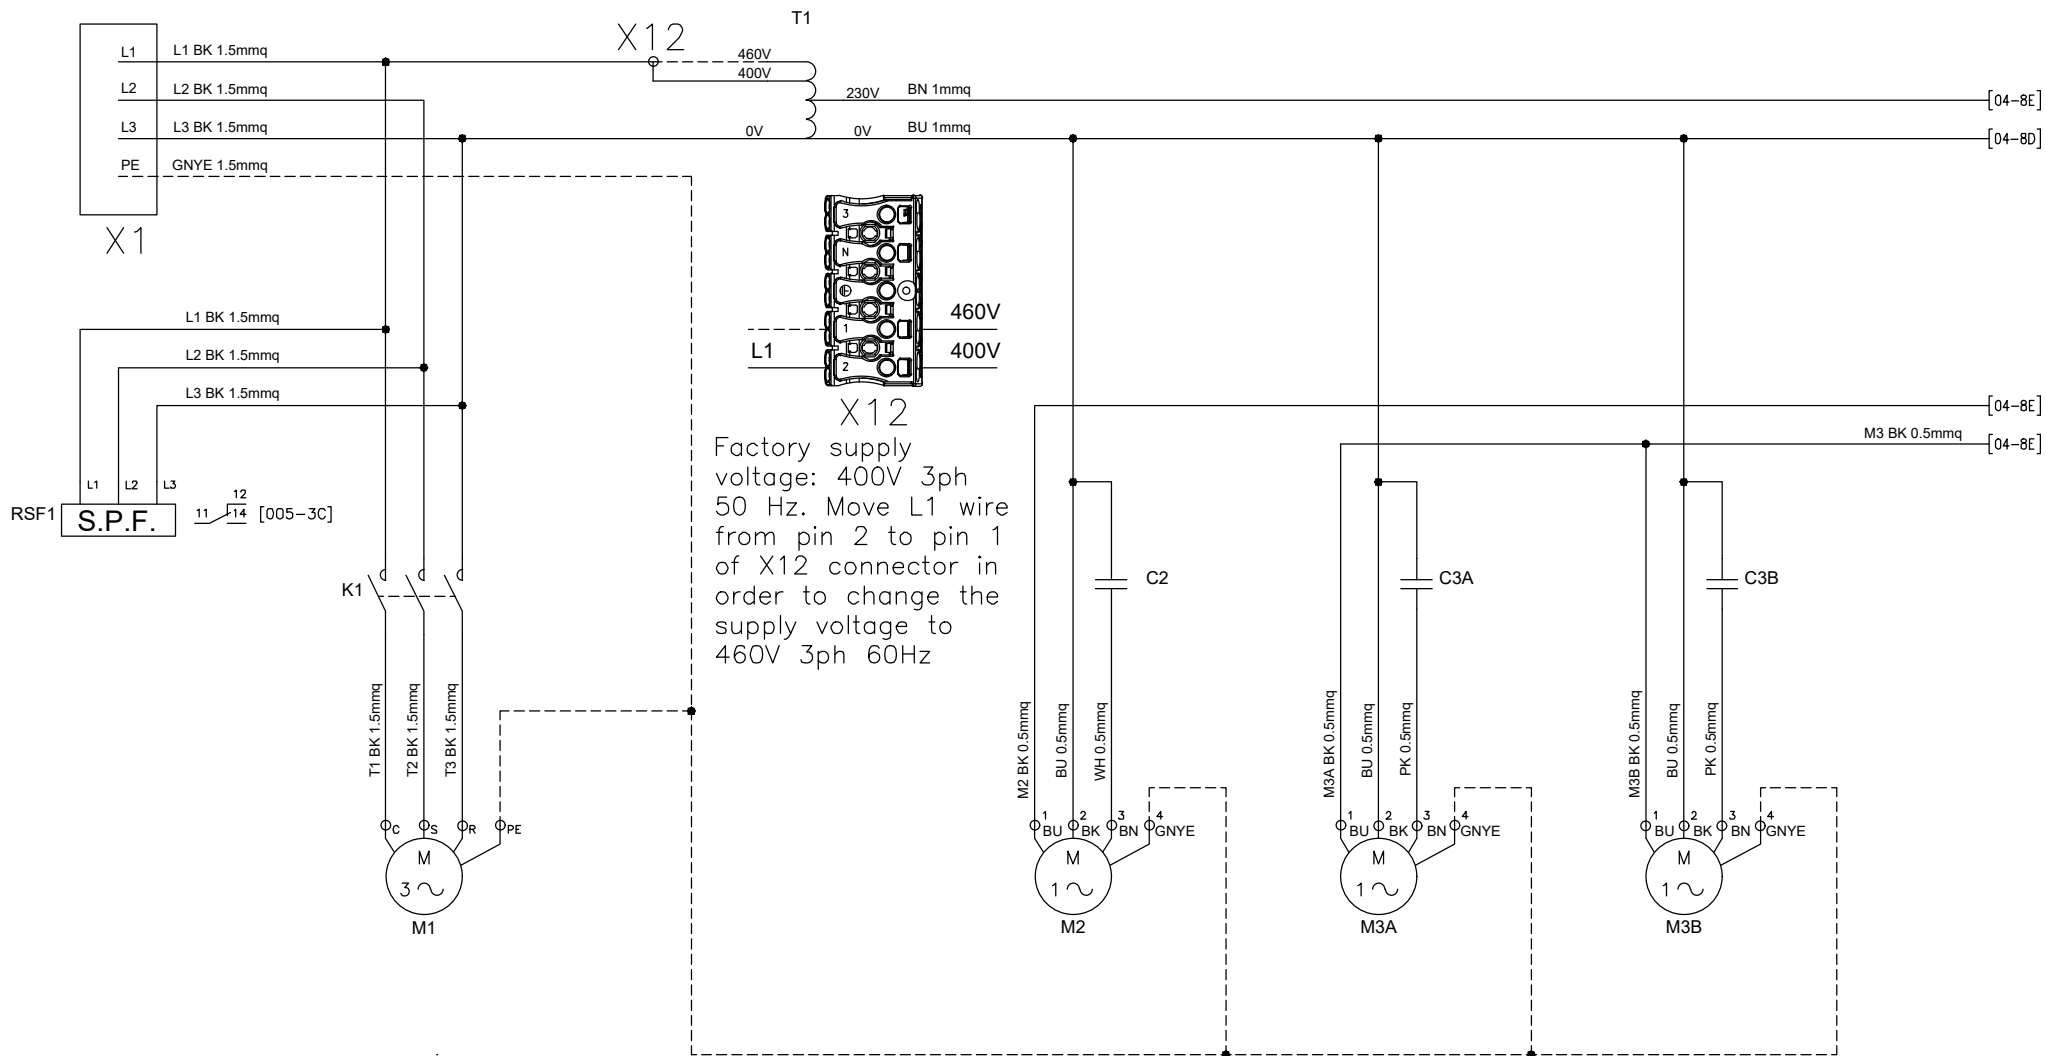

Factory supply voltage:
400V 3ph 50Hz

X12
Factory supply voltage: 400V 3ph 50 Hz. Move L1 wire from pin 2 to pin 1 of X12 connector in order to change the supply voltage to 460V 3ph 60Hz

Revisioni Foglio:

Data Ultima Revisioni Foglio:

Descrizione:

Eseguito da:

Mazza D.

00									

05-04-2023

TSE418

Data: 05-04-2023

Proprietà della TEXA INDUSTRIES S.r.l. - Senza autorizzazione scritta, questo disegno non potrà essere comunque utilizzato per la costruzione dell'oggetto rappresentato né venire comunicato a terzi o riprodotto. La società proprietaria tutela i propri diritti a rigore di legge.

Schema Elettrico - Wiring Diagram

Codice: TSE418

Page 003 of 006

Revisione: 00

TEXA INDUSTRIES S.r.l.
STRADA CA' BRUCIATA, 5
46020 PEGOGNAGA MANTOVA ITALY
TEL. +39 0376-554511
www.texaindustries.com

TSE418R00Elettra schema elettrico NOX60.dwg