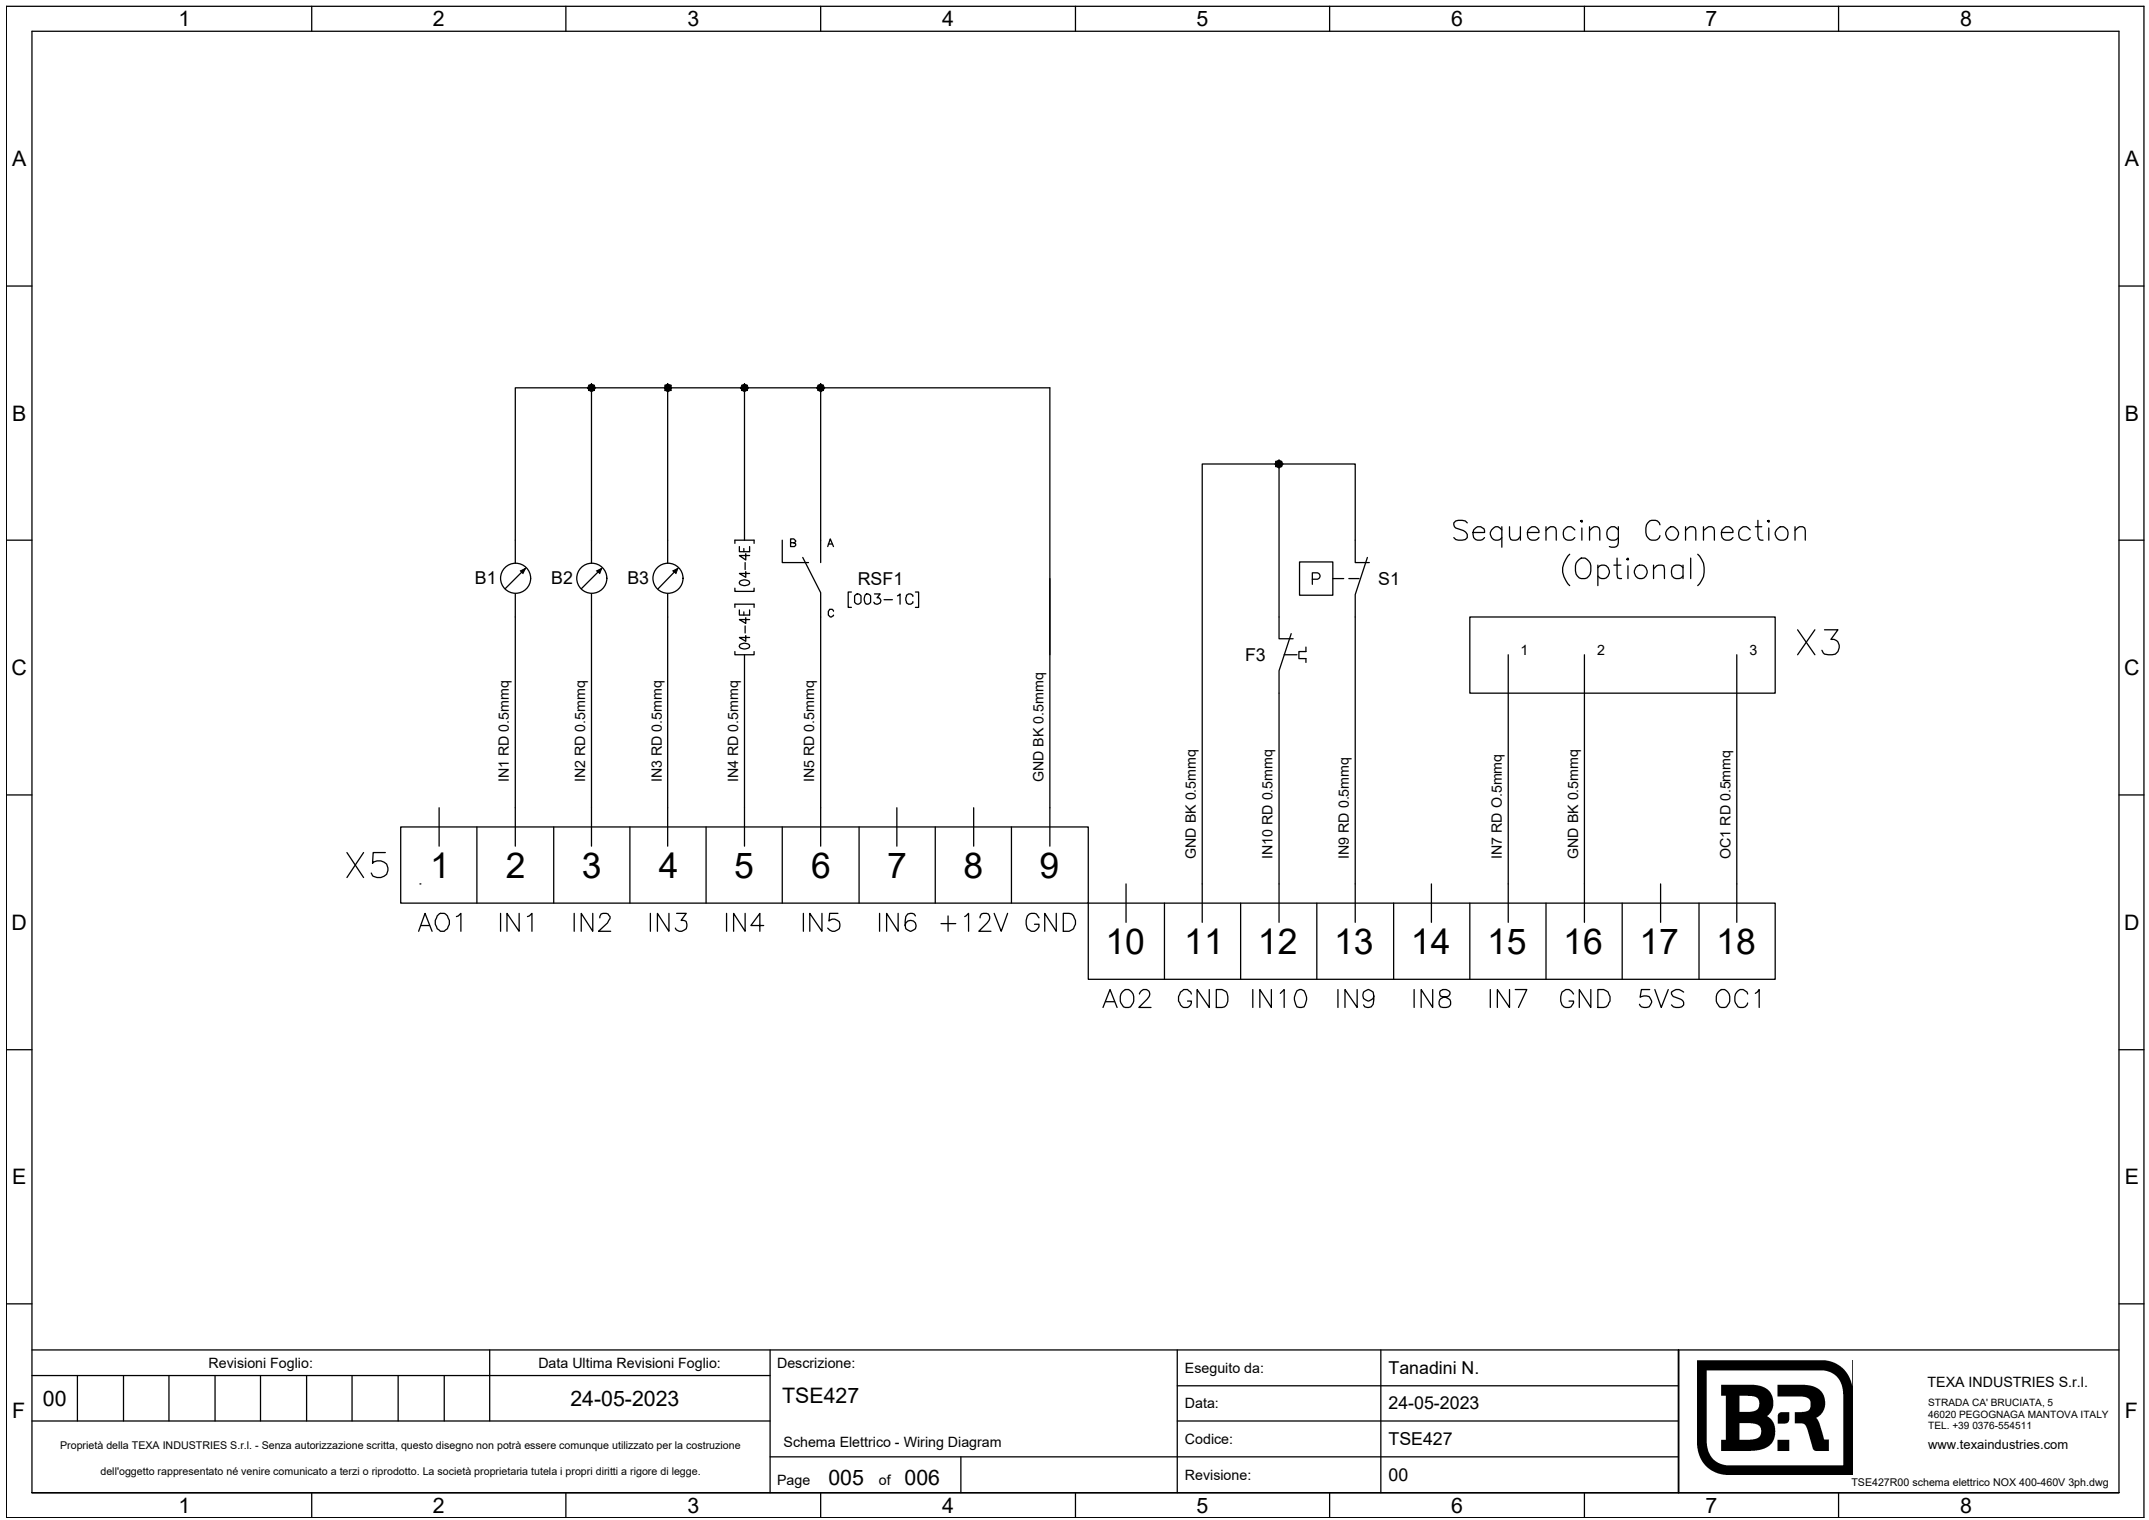

Revisioni Foglio:

Data Ultima Revisioni Foglio:

Descrizione:

Eseguito da:

Tanadini N.

00

24-05-2023

TSE427

Data:

24-05-2023

Schema Elettrico - Wiring Diagram

Codice:

TSE427

Page 005 of 006

Revisione:

00

TEXA INDUSTRIES S.r.l.
STRADA CA' BRUCIATA, 5
46020 PEGOGNAGA MANTOVA ITALY
TEL. +39 0376-554511
www.texaindustries.com