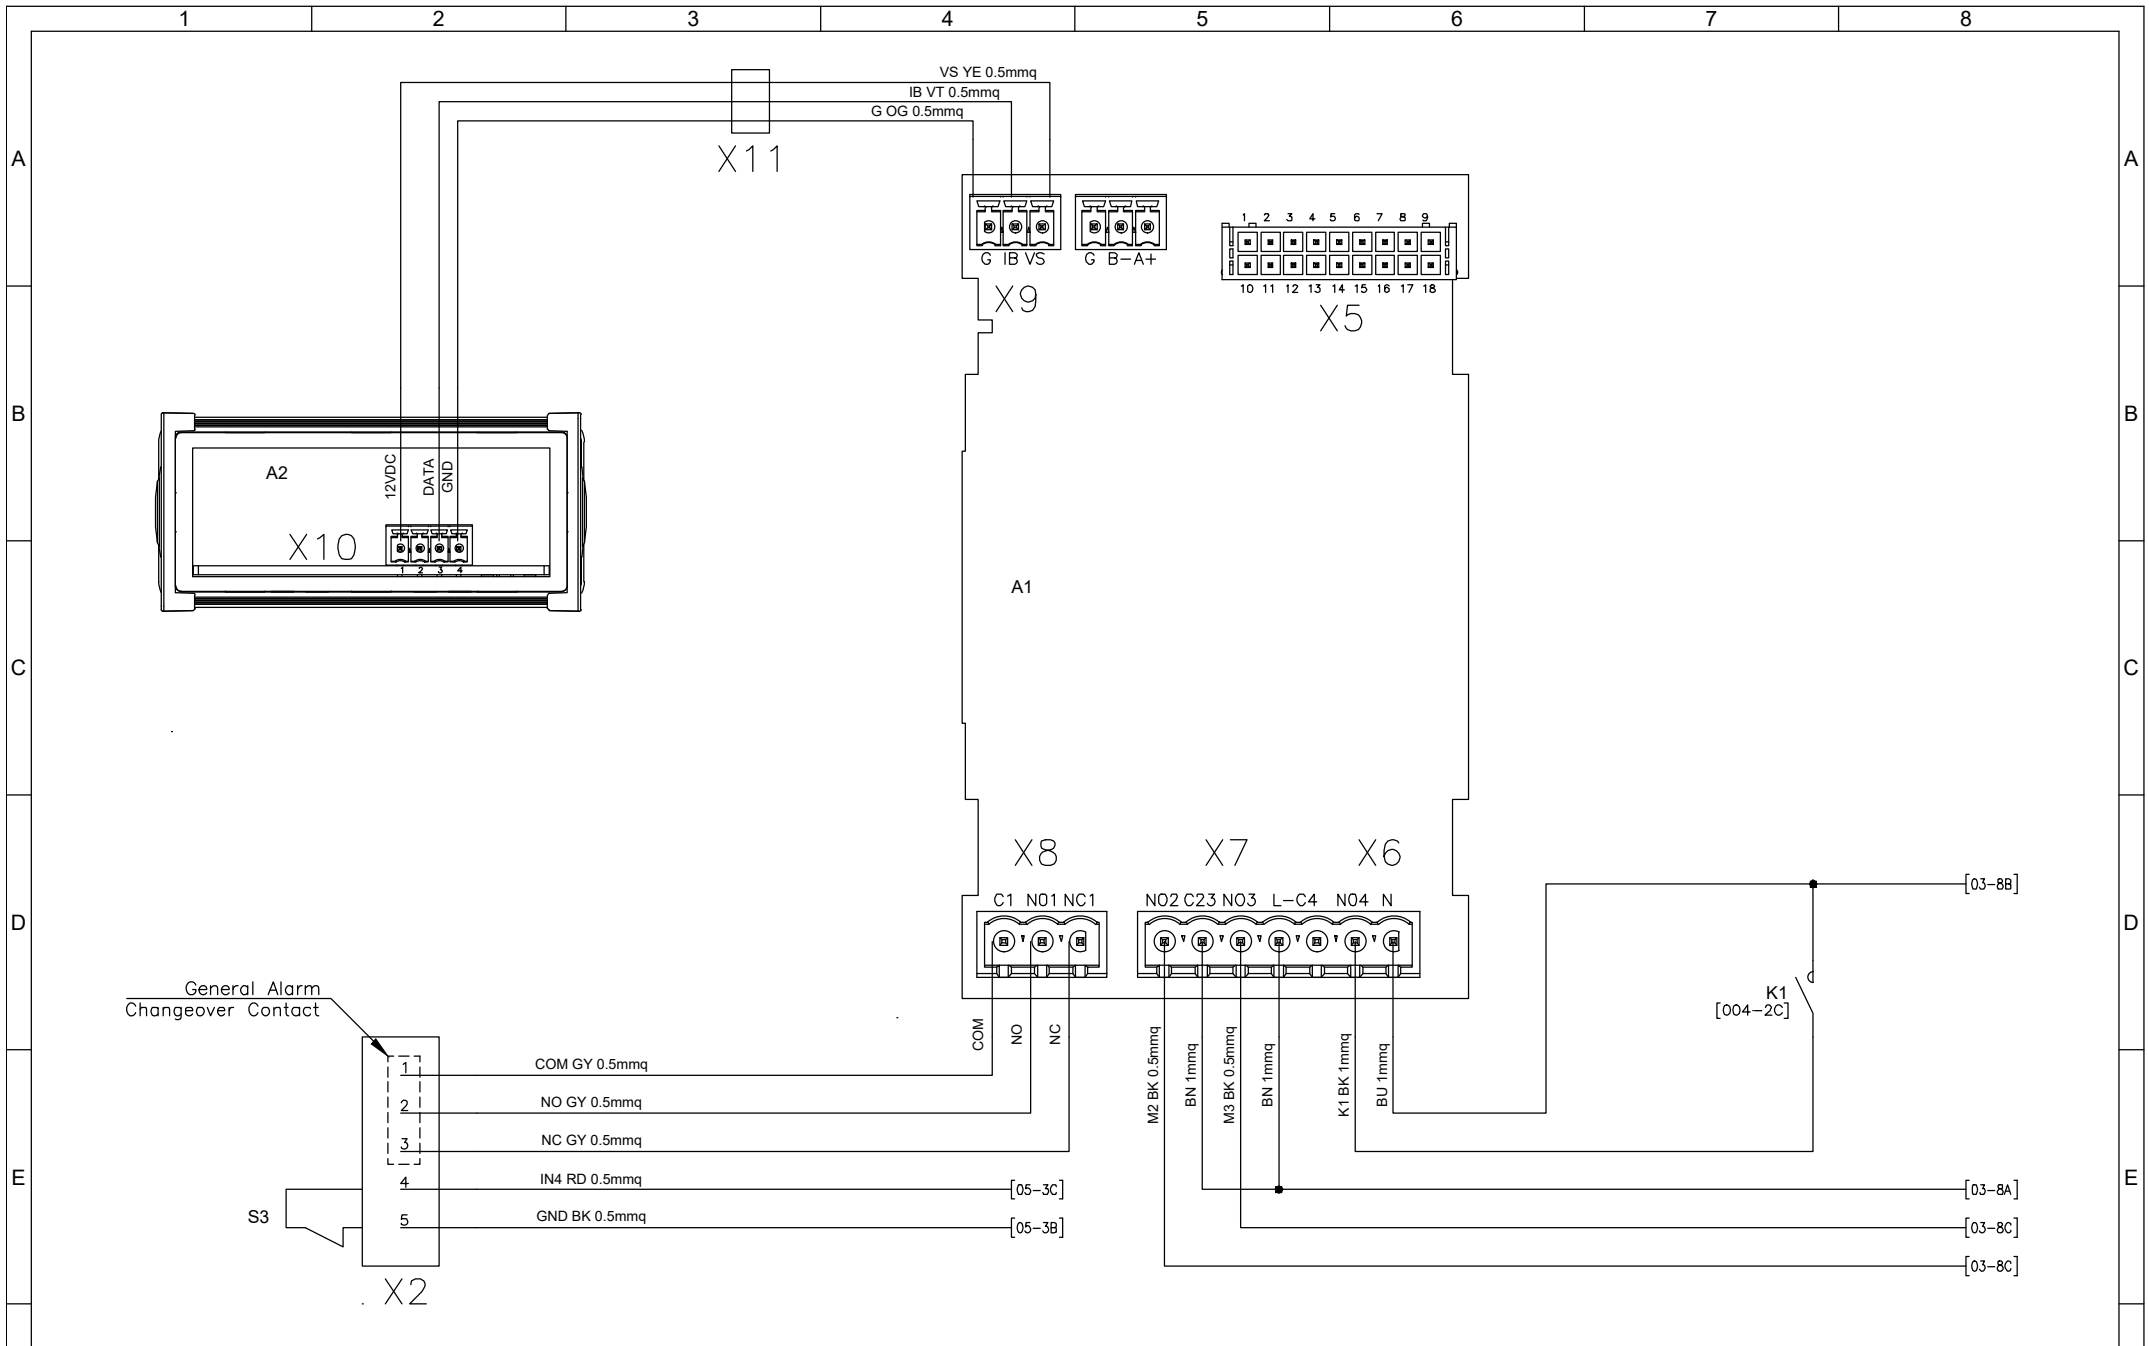

Revisioni Foglio:		Data Ultima Revisión Foglio:		Descrizione:		Eseguito da:		Tanadini N.	
00		24-05-2023		TSE427		Data:		24-05-2023	
Proprietà della TEXA INDUSTRIES S.r.l. - Senza autorizzazione scritta, questo disegno non potrà essere comunque utilizzato per la costruzione dell'oggetto rappresentato né venire comunicato a terzi o riprodotto. La società proprietaria tutela i propri diritti a rigore di legge.				Schema Elettrico - Wiring Diagram		Codice:		TSE427	
Page 004 of 006						Revisione:		00	

TEXA INDUSTRIES S.r.l.
STRADA CA' BRUCIATA, 5
46020 PEGOGNAGA MANTOVA ITALY
TEL. +39 0376-554511
www.texaindustries.com