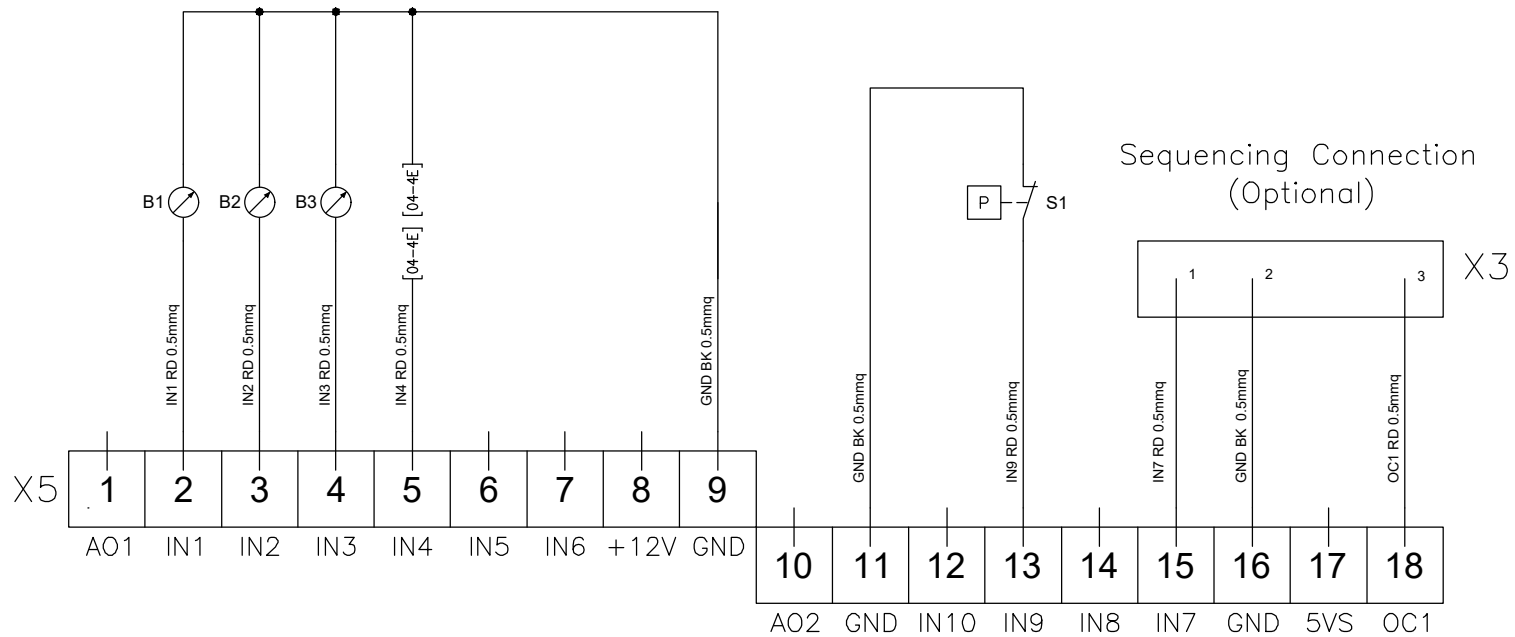

Revisioni Foglio:

Data Ultima Revisioni Foglio:

Descrizione:

Eseguito da:

Mazza D.

00

29-05-2023

TSE429

Data:

29-05-2023

Schema Elettrico - Wiring Diagram

Codice:

TSE429

Page 005 of 006

Revisione:

00

TEXA INDUSTRIES S.r.l.
STRADA CA' BRUCIATA, 5
46020 PEGOGNAGA MANTOVA ITALY
TEL. +39 0376-554511
www.texaindustries.com

TSE429R00 schema elettrico NOX30-40B.dwg