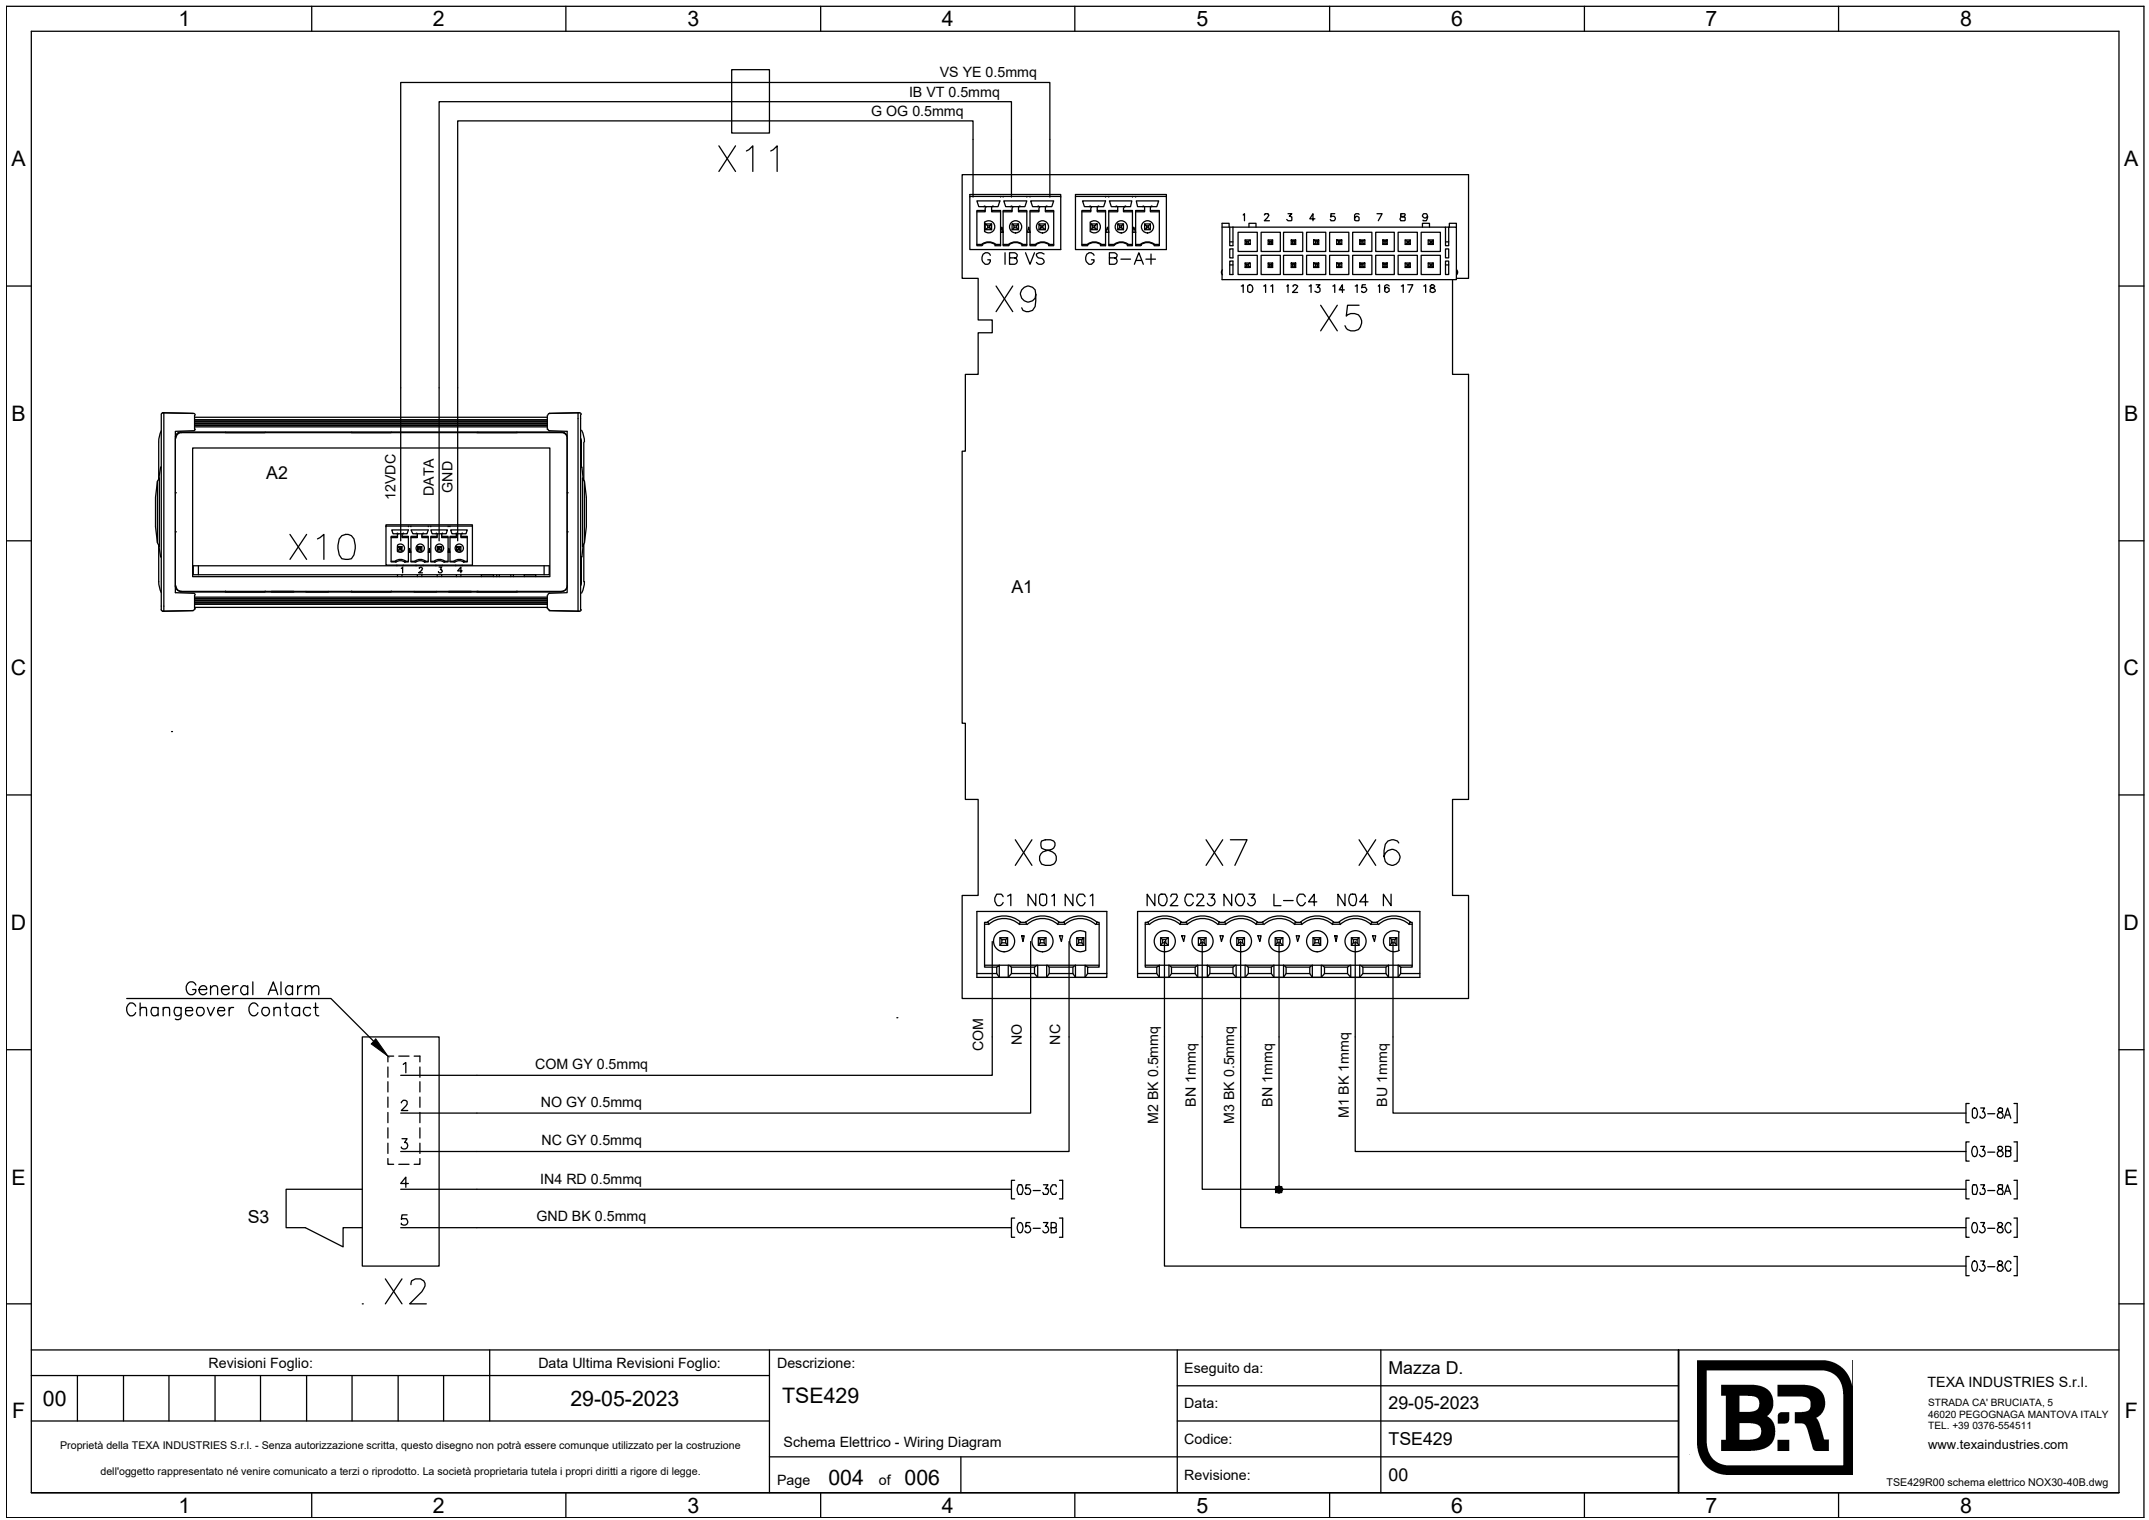

Revisioni Foglio:		Data Ultima Revisión Foglio:	
00		29-05-2023	

Descrizione:
TSE429

Eseguito da: Mazza D.
Data: 29-05-2023

Proprietà della TEXA INDUSTRIES S.r.l. - Senza autorizzazione scritta, questo disegno non potrà essere comunque utilizzato per la costruzione dell'oggetto rappresentato né venire comunicato a terzi o riprodotto. La società proprietaria tutela i propri diritti a rigore di legge.

Schema Elettrico - Wiring Diagram
Page 004 of 006

Codice: TSE429
Revisione: 00

TEXA INDUSTRIES S.r.l.
STRADA CA' BRUCIATA, 5
46020 PEGOGNAGA MANTOVA ITALY
TEL. +39 0376-554511
www.texaindustries.com

TSE429R00 schema elettrico NOX30-40B.dwg