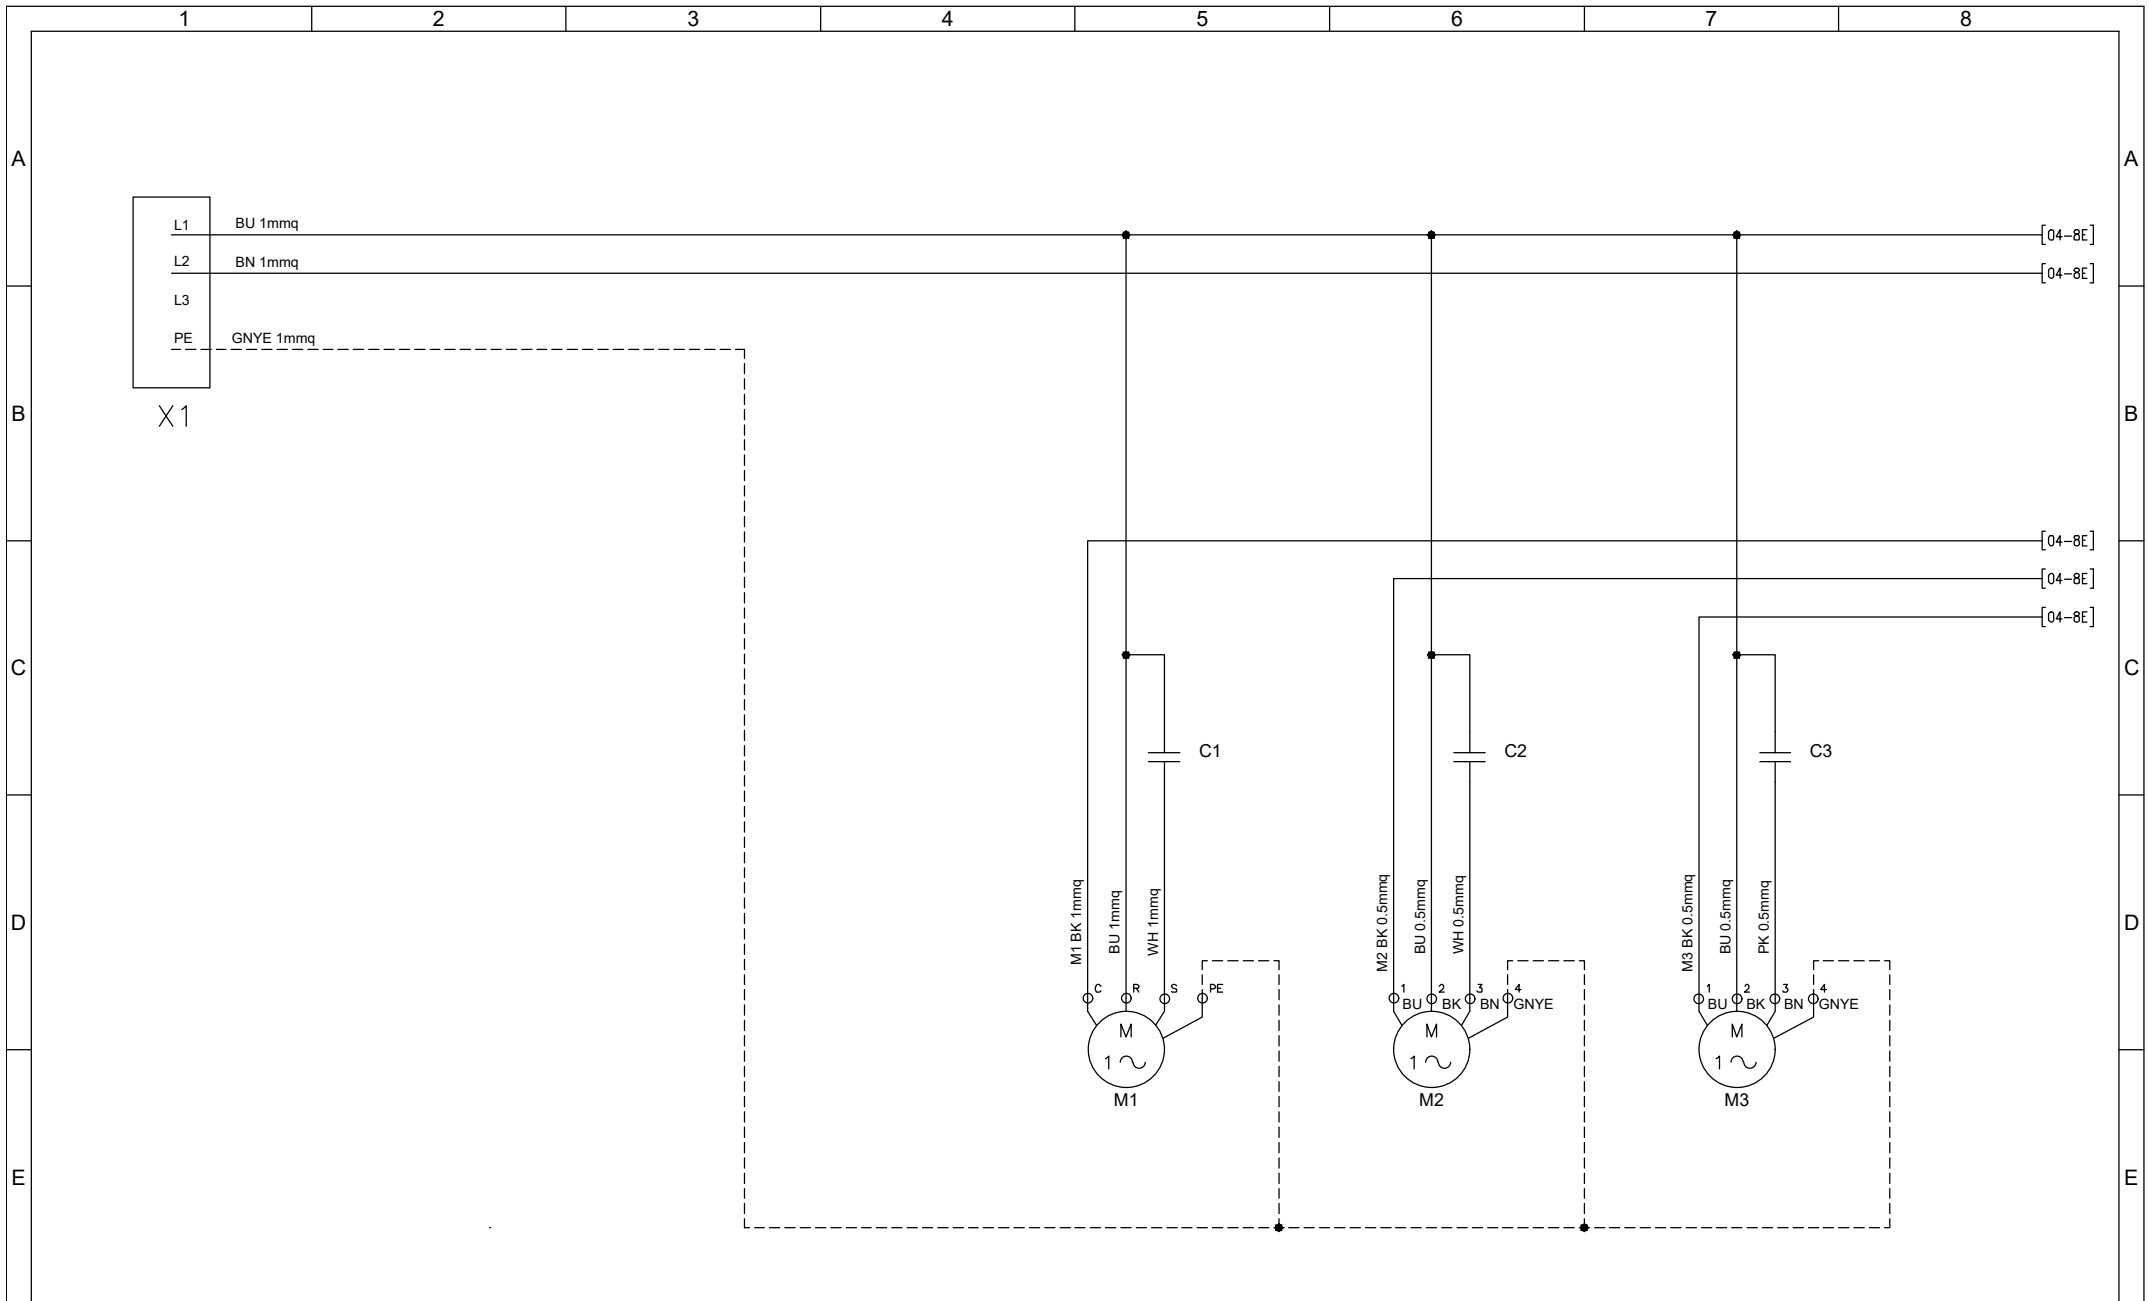

Revisioni Foglio:		Data Ultima Revisi Foglio:		Descrizione:		Eseguito da:		Mazza D.	
00		29-05-2023		TSE429		Data:		29-05-2023	
Proprietà della TEXA INDUSTRIES S.r.l. - Senza autorizzazione scritta, questo disegno non potrà essere comunque utilizzato per la costruzione dell'oggetto rappresentato né venire comunicato a terzi o riprodotto. La società proprietaria tutela i propri diritti a rigore di legge.				Schema Elettrico - Wiring Diagram		Codice:		TSE429	
Page 003 of 006				Revisione:		00		 TEXA INDUSTRIES S.r.l. STRADA CA' BRUCIATA, 5 46020 PEGOGNAGA MANTOVA ITALY TEL. +39 0376-554511 www.texaindustries.com TSE429R00 schema elettrico NOX30-40B.dwg