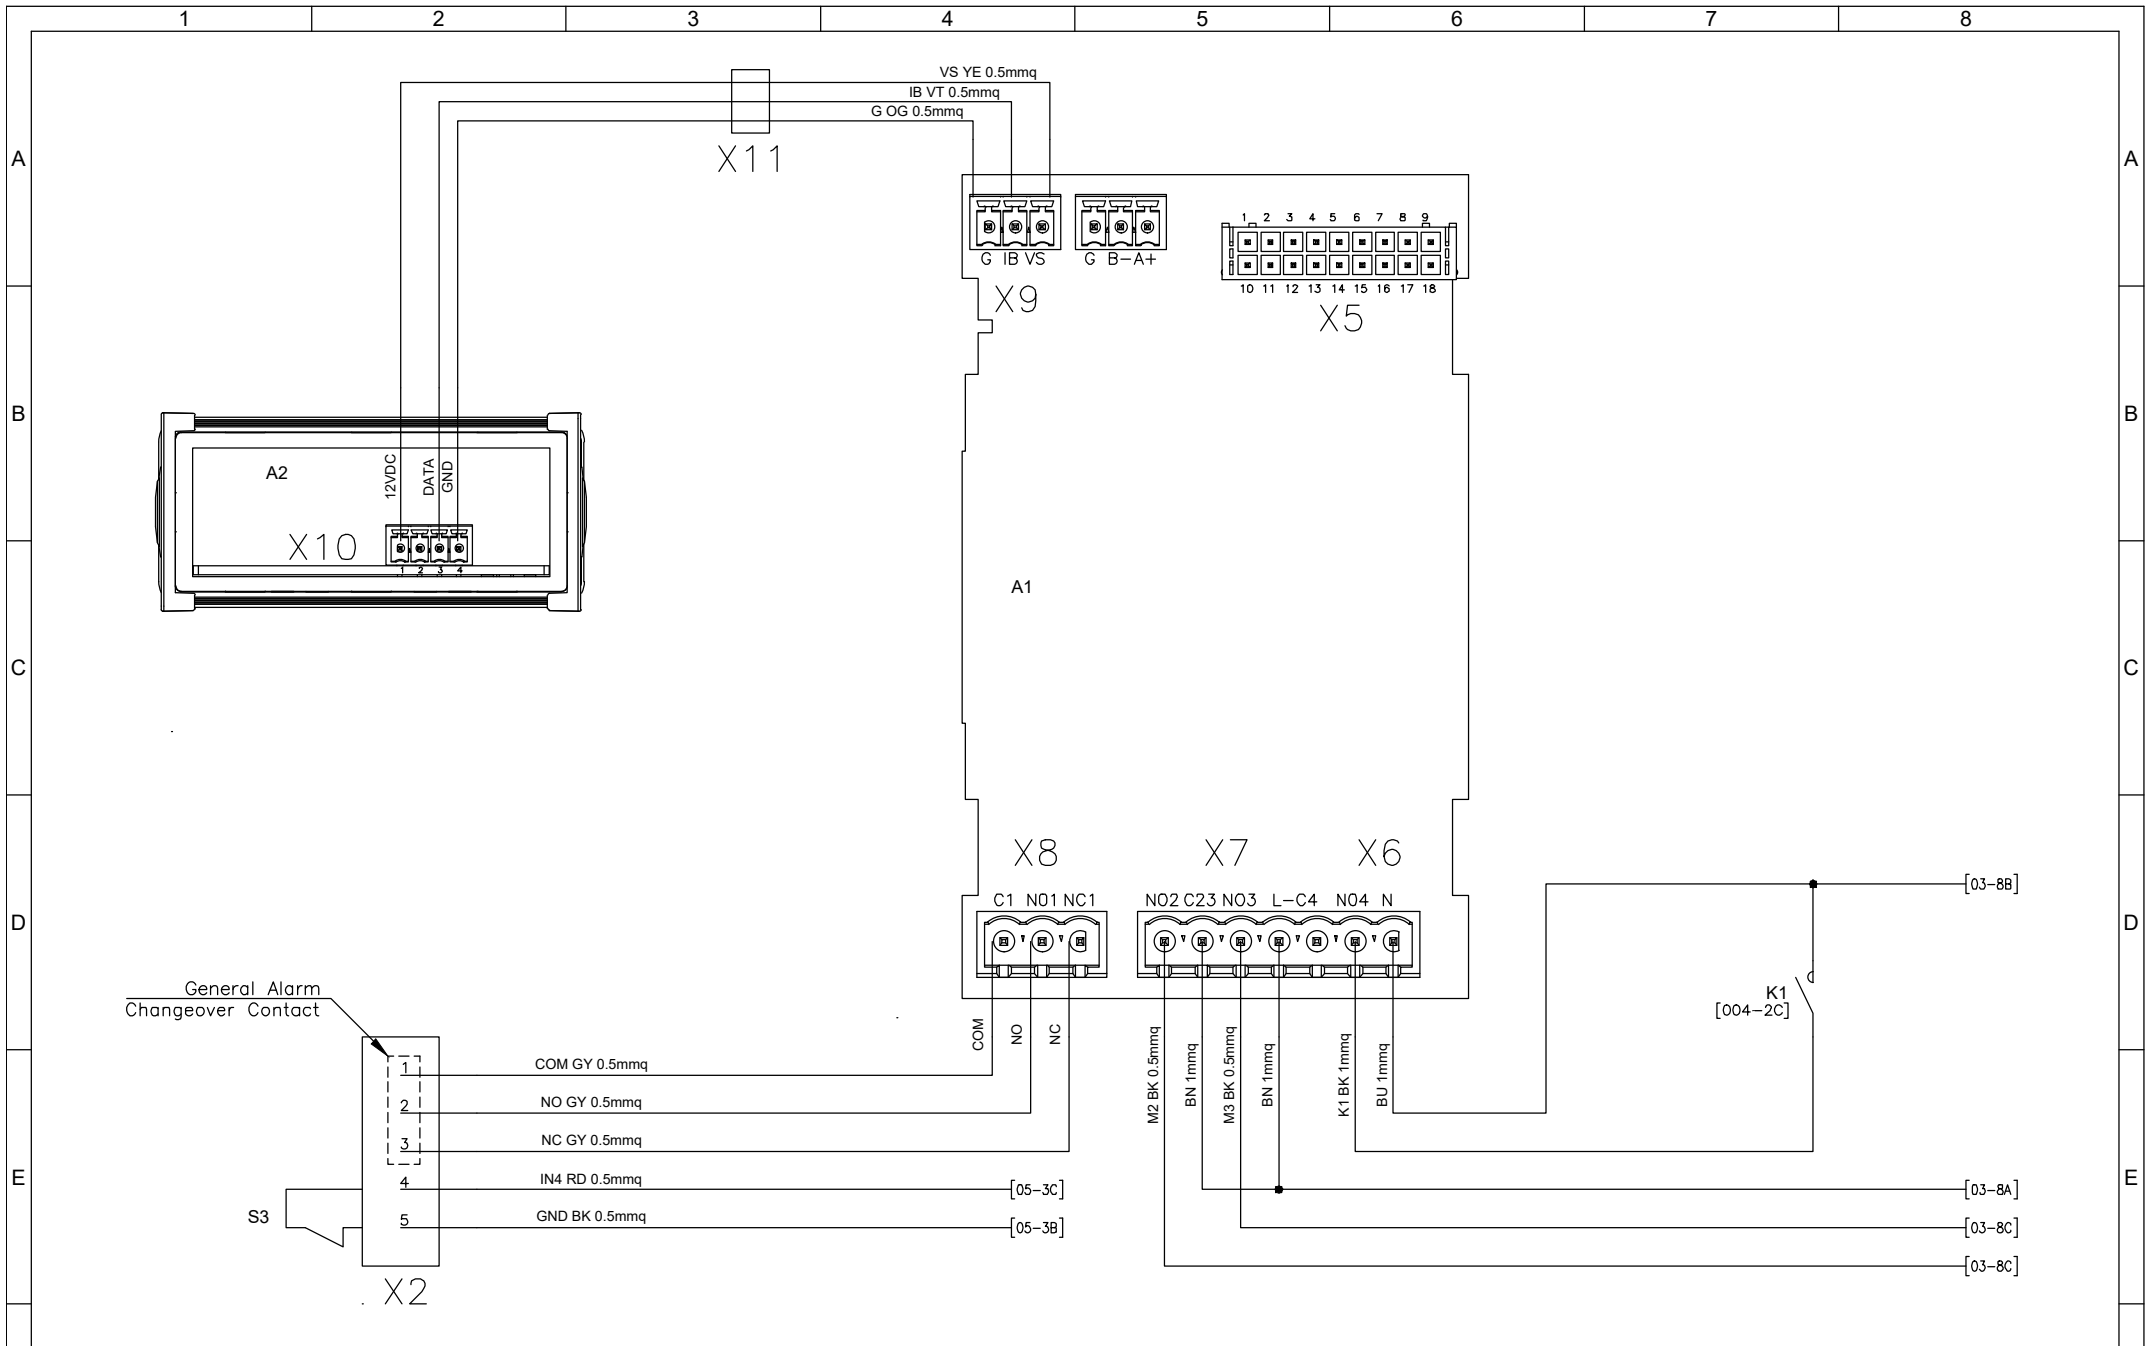

Schema Elettrico - Wiring Diagram

Codice:

TSE427

Page 003 of 006

Revisione:

00

TEXA INDUSTRIES S.r.l.
STRADA CA' BRUCIATA, 5
46020 PEGOGNAGA MANTOVA ITALY
TEL. +39 0376-554511
www.texaindustries.com

TSE427R00 schema elettrico NOX 400-460V 3ph.dwg