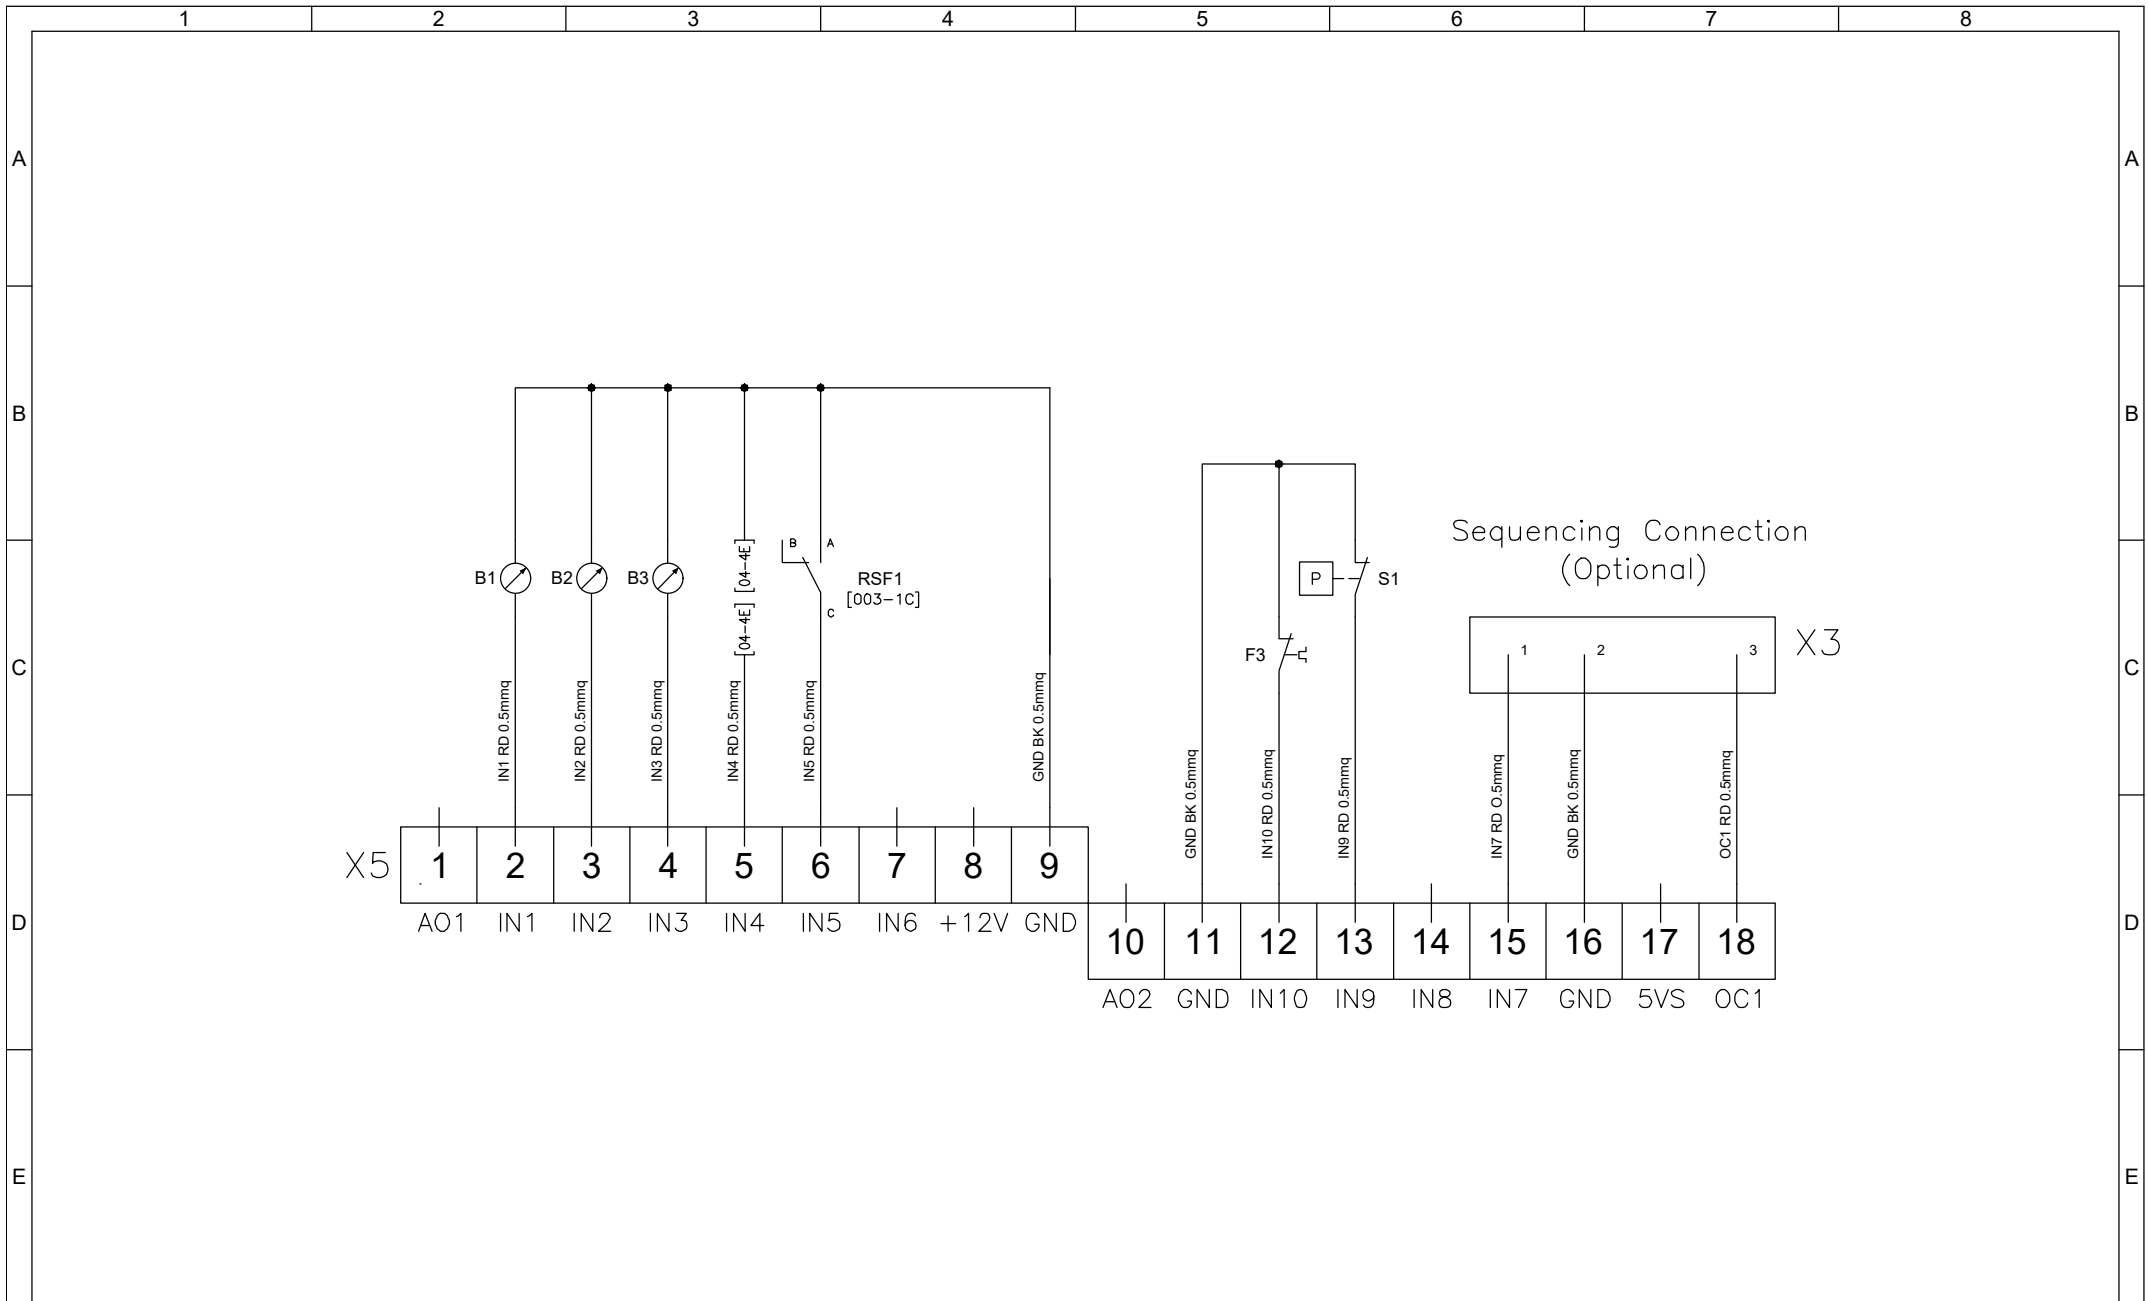

Revisioni Foglio:		Data Ultima Revisioni Foglio:		Descrizione:		Eseguito da:		Tanadini N.	
00		24-05-2023		TSE427		Data:		24-05-2023	
Proprietà della TEXA INDUSTRIES S.r.l. - Senza autorizzazione scritta, questo disegno non potrà essere comunque utilizzato per la costruzione dell'oggetto rappresentato né venire comunicato a terzi o riprodotto. La società proprietaria tutela i propri diritti a rigore di legge.				Schema Elettrico - Wiring Diagram		Codice:		TSE427	
Page 005 of 006				Revisione:		00		 TEXA INDUSTRIES S.r.l. STRADA CA' BRUCIATA, 5 46020 PEGOGNAGA MANTOVA ITALY TEL. +39 0376-554511 www.texaindustries.com TSE427R00 schema elettrico NOX 400-460V 3ph.dwg