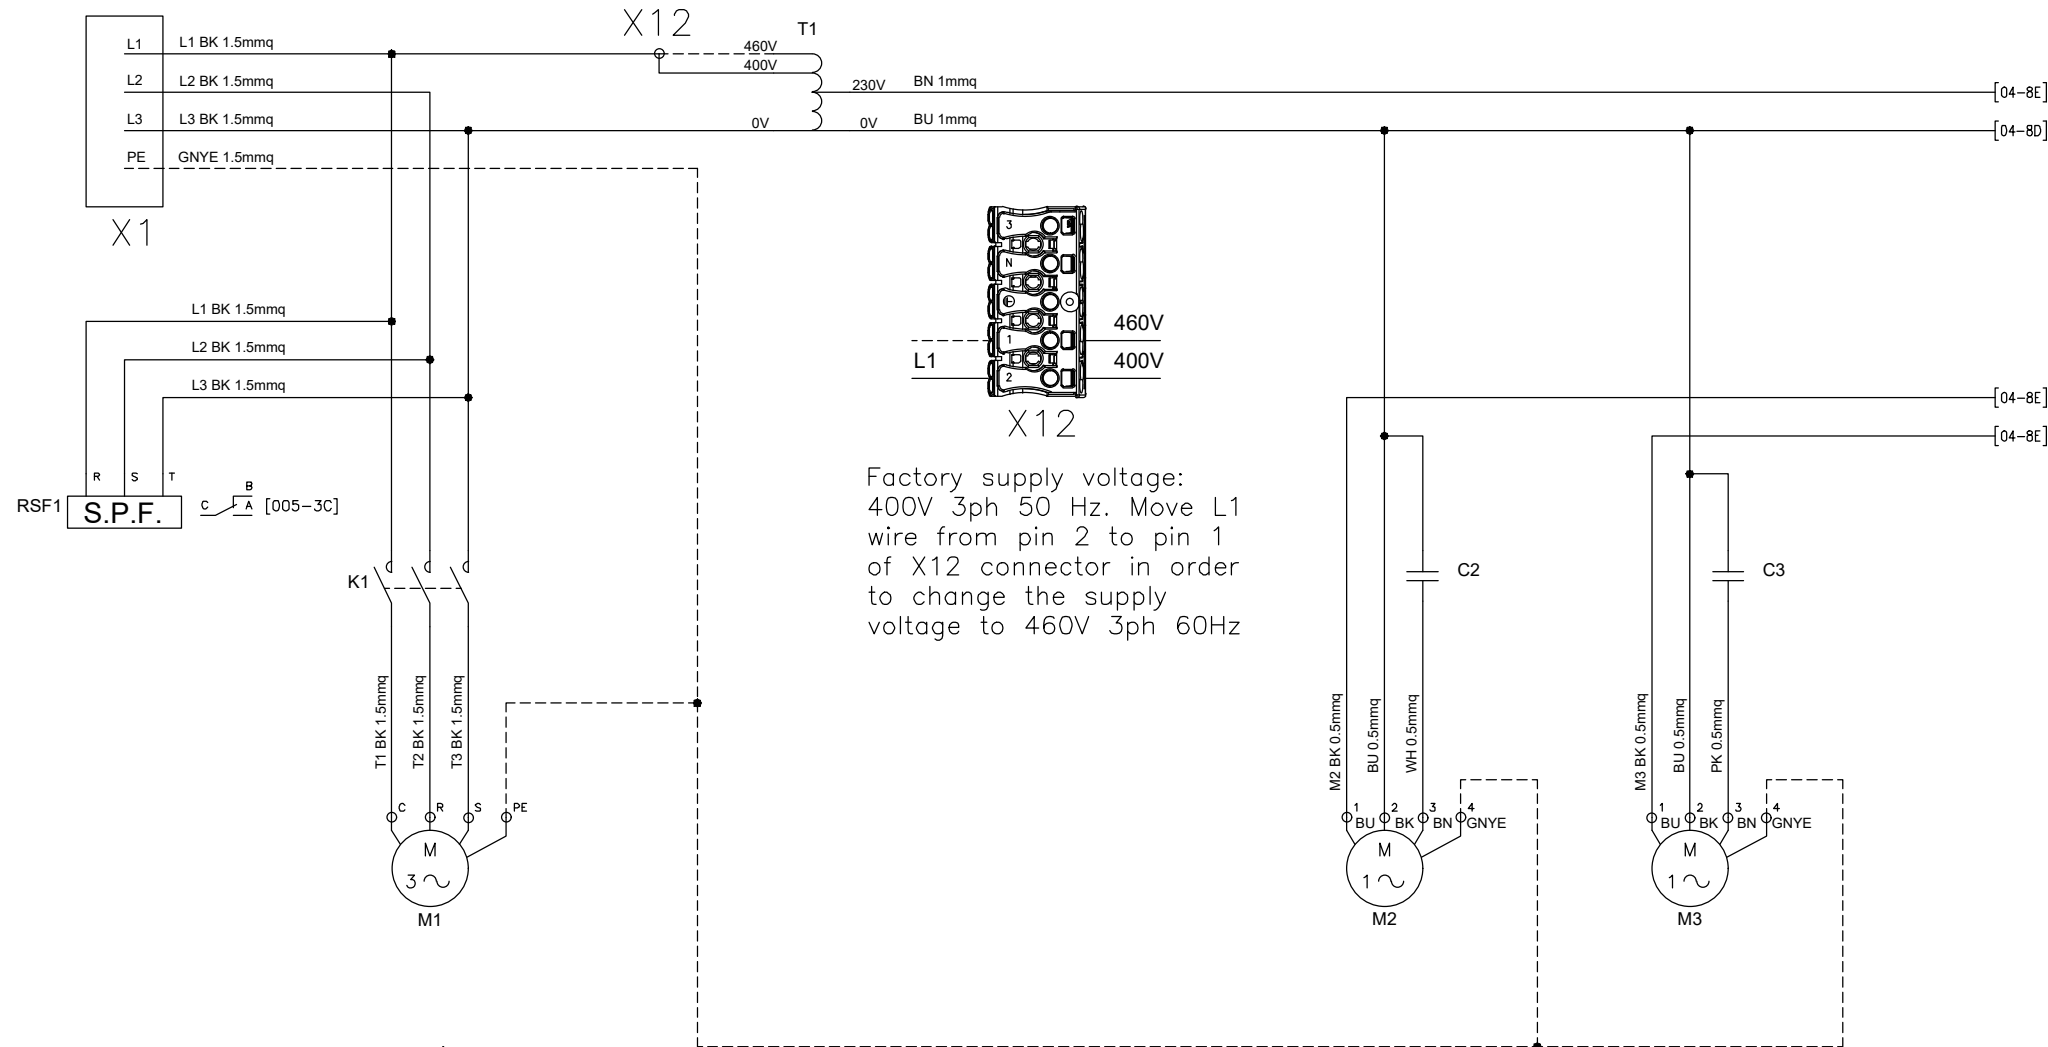

Factory supply voltage:
400V 3ph 50Hz

Factory supply voltage:
400V 3ph 50 Hz. Move L1
wire from pin 2 to pin 1
of X12 connector in order
to change the supply
voltage to 460V 3ph 60Hz

Revisioni Foglio:

Data Ultima Revisioni Foglio:

Descrizione:

Eseguito da:

Tanadini N.

00

24-05-2023

TSE427

Data:

24-05-2023

Schema Elettrico - Wiring Diagram

Codice:

TSE427

Page 003 of 006

Revisione:

00

TEXA INDUSTRIES S.r.l.
STRADA CA' BRUCIATA, 5
46020 PEGOGNAGA MANTOVA ITALY
TEL. +39 0376-554511
www.texaindustries.com