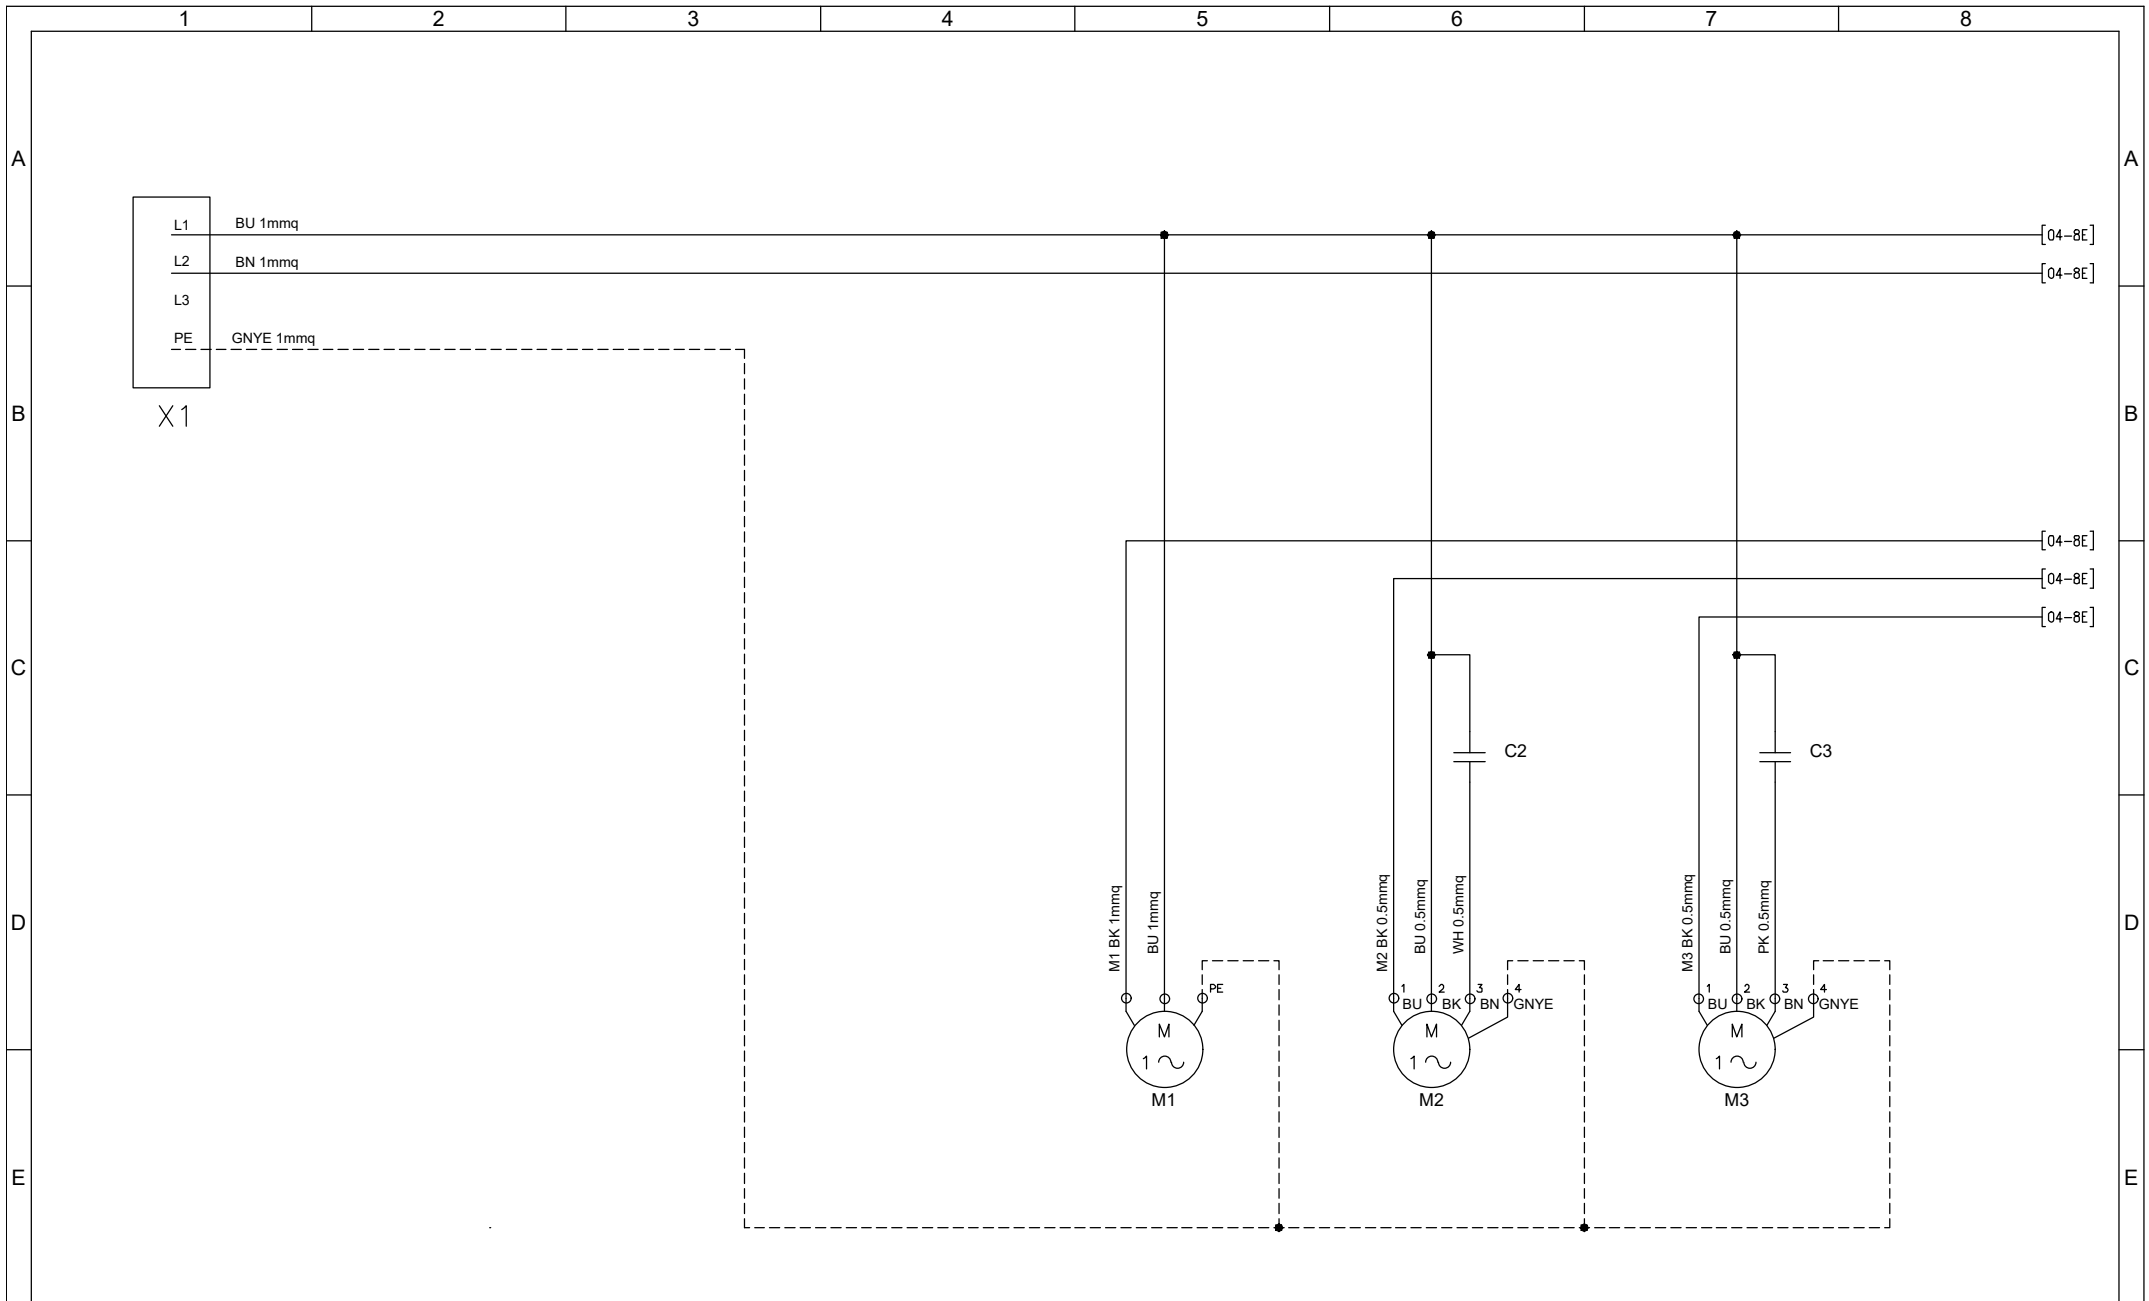

Revisioli Foglio:		Data Ultima Revisioli Foglio:		Descrizione:		Eseguito da:		Mazza D.	
00		29-05-2023		TSE430		Data:		29-05-2023	
Proprietà della TEXA INDUSTRIES S.r.l. - Senza autorizzazione scritta, questo disegno non potrà essere comunque utilizzato per la costruzione dell'oggetto rappresentato né venire comunicato a terzi o riprodotto. La società proprietaria tutela i propri diritti a rigore di legge.				Schema Elettrico - Wiring Diagram		Codice:		TSE430	
Page 003 of 006				Revisione:		00		 TEXA INDUSTRIES S.r.l. STRADA CA' BRUCIATA, 5 46020 PEGOGNAGA MANTOVA ITALY TEL. +39 0376-554511 www.texaindustries.com TSE430R00 - NOX 115-230V 1ph evap radiale.dwg