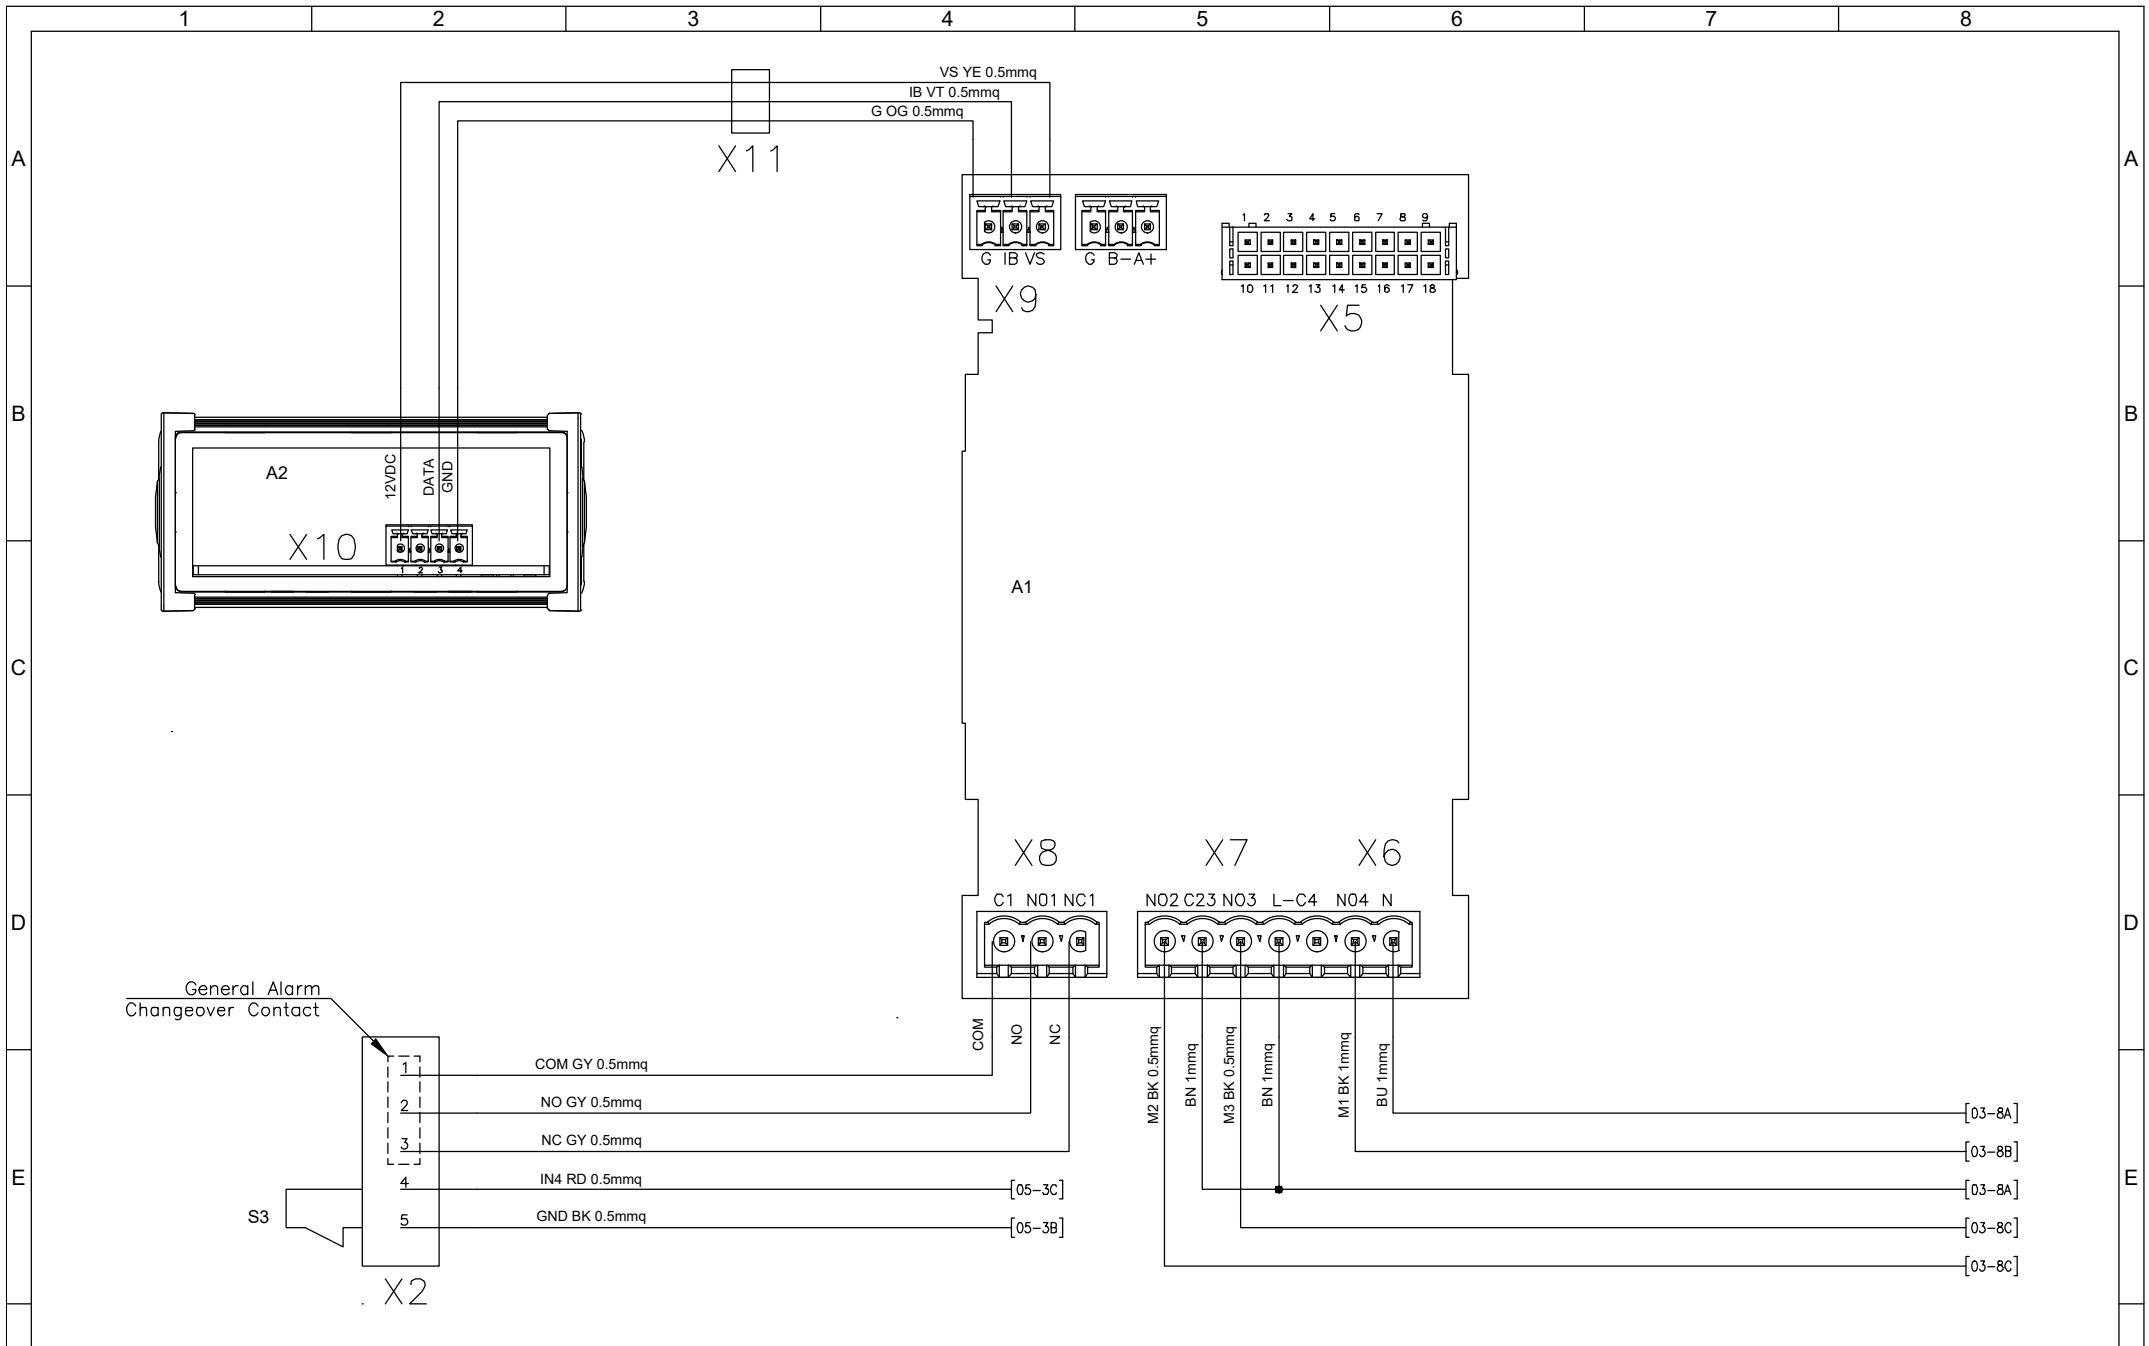

Revisioni Foglio:		Data Ultima Revisión Foglio:		Descrizione:		Eseguito da:		Mazza D.	
00		29-05-2023		TSE430		Data:		29-05-2023	
Proprietà della TEXA INDUSTRIES S.r.l. - Senza autorizzazione scritta, questo disegno non potrà essere comunque utilizzato per la costruzione dell'oggetto rappresentato né venire comunicato a terzi o riprodotto. La società proprietaria tutela i propri diritti a rigore di legge.				Schema Elettrico - Wiring Diagram		Codice:		TSE430	
Page 004 of 006						Revisione:		00	

TEXA INDUSTRIES S.r.l.
STRADA CA' BRUCIATA, 5
46020 PEGOGNAGA MANTOVA ITALY
TEL. +39 0376-554511
www.texaindustries.com