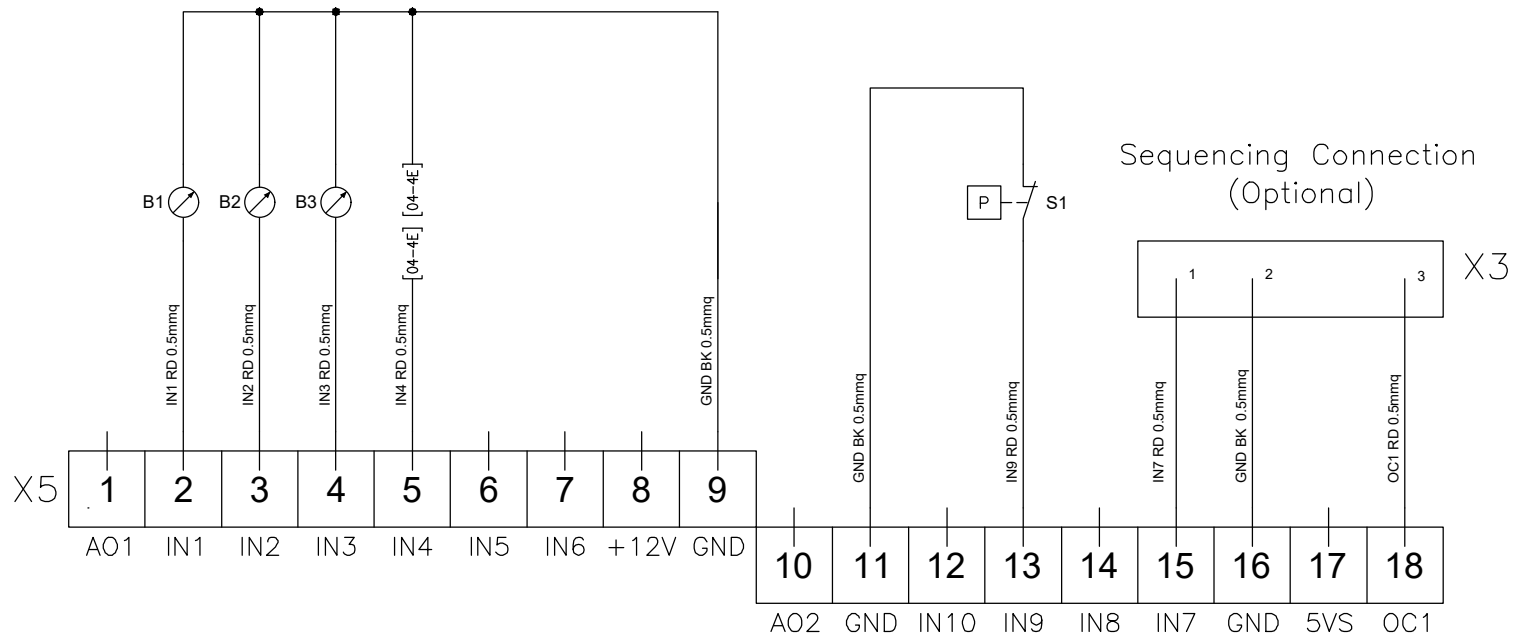

Revisioni Foglio:

Data Ultima Revisioni Foglio:

Descrizione:

Eseguito da:

Mazza D.

00

29-05-2023

TSE430

Data:

29-05-2023

Schema Elettrico - Wiring Diagram

Codice:

TSE430

Page 005 of 006

Revisione:

00

TEXA INDUSTRIES S.r.l.
STRADA CA' BRUCIATA, 5
46020 PEGOGNAGA MANTOVA ITALY
TEL. +39 0376-554511
www.texaindustries.com

TSE430R00 - NOX 115-230V 1ph evap radiale.dwg